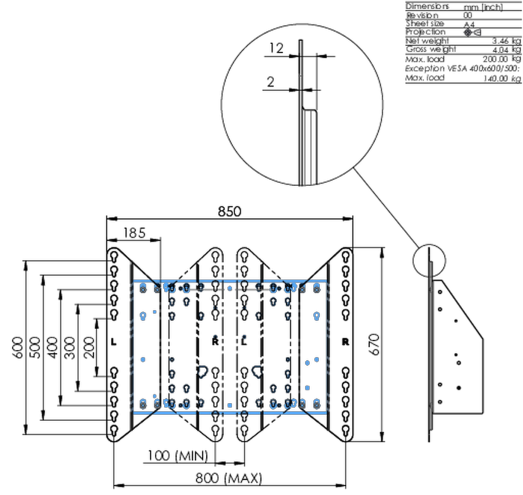

Adapter za podne podizače

Prošireni set za podne podizače i automobile, povećava VESA kompatibilnost sa standardnih 600x400 pa do maksimalnih 800x600.

01 TEHNIČKA SPECIFIKACIJA

Tip	Set adaptera
Maksimalna težina	200kg / monitor
VESA minimum	800 x 200mm
VESA maksimum	800 x 600mm

02 DIMENZIJE / TEŽINA

Težina (bez kutije)	3.46kg
EAN kod	4948570032570

03 POVEZANE INFORMACIJE

Srodni proizvodi

[MD 062B7275 A](#), [MD 062B7295](#), [MD 052W7150](#)

All trademarks and registered trademarks acknowledged. E & O E. Specification subject to change without notice. All LCD's comply with ISO-9241-307:2008 in connection with pixel defects.