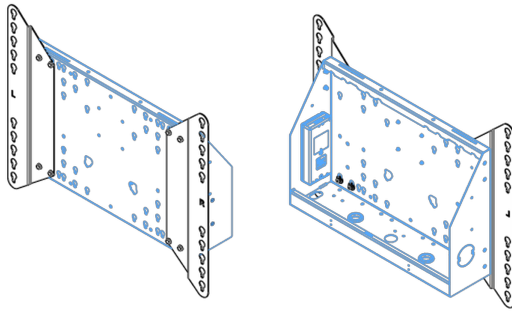

Adapter za podne podizače

Prošireni set za podne podizače i automobile, povećava VESA kompatibilnost sa standardnih 600x400 pa do maksimalnih 800x600.

01 TEHNIČKA SPECIFIKACIJA

Tip	Set adaptera
Maksimalna težina	200kg / monitor
VESA minimum	800 x 200mm
VESA maksimum	800 x 600mm

02 DIMENZIJE / TEŽINA

Težina (bez kutije)	3.46kg
EAN kod	4948570032570

03 POVEZANE INFORMACIJE

Srodni proizvodi

[MD 062B7275 A](#), [MD 062B7295](#), [MD 052W7150](#)

All trademarks and registered trademarks acknowledged. E & O E. Specification subject to change without notice. All LCD's comply with ISO-9241-307:2008 in connection with pixel defects.