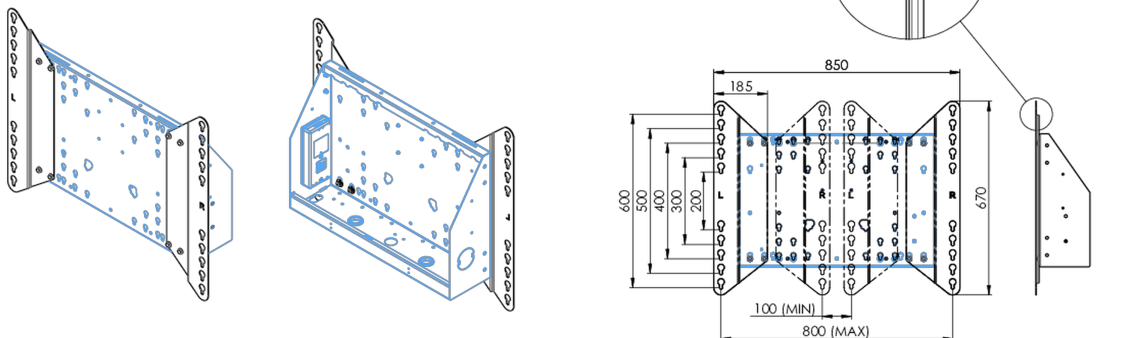

Adapter za podne podizače

Prošireni set za podne podizače i automobile, povećava VESA kompatibilnost sa standardnih 600x400 pa do maksimalnih 800x600.

01 TEHNIČKA SPECIFIKACIJA

Tip	Set adaptera
Maksimalna težina	200kg / monitor
VESA minimum	800 x 200mm
VESA maksimum	800 x 600mm

02 DIMENZIJE / TEŽINA

Težina (bez kutije)	3.46kg
EAN kod	4948570032570

03 POVEZANE INFORMACIJE

Srodni proizvodi

[MD 062B7275 A](#), [MD 062B7295](#), [MD 052W7150](#)

All trademarks and registered trademarks acknowledged. E & O E. Specification subject to change without notice. All LCD's comply with ISO-9241-307:2008 in connection with pixel defects.