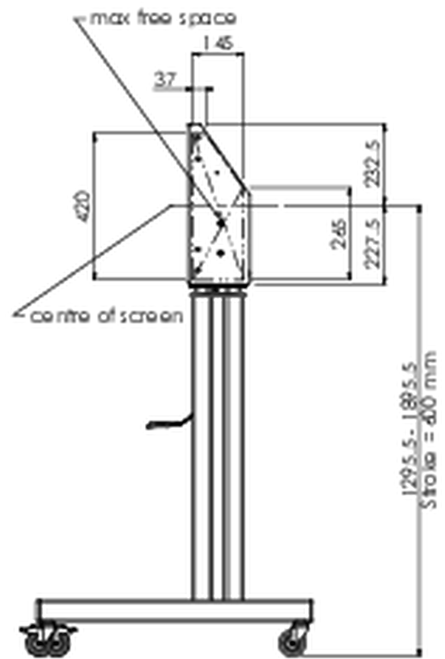

## Vloerlift XL op wielen t.b.v. (touch-)screens tot 160kg met afsluitbare deksel ter bescherming.

Gemotoriseerde kar t.b.v. (touch-)screens tot 800x600mm vesa mount. Het unieke aan dit product is de schermflexibiliteit en het installatiegemak: Binnen slechts drie stappen is het product geïnstalleerd en klaar voor gebruik. Deze verrijdbare kar met elektrische hoogterestelling heeft een traploze en stille hoogterestelling met geïntegreerde schermbeugel voor de meeste VESA bevestigings patronen en daarmee voor bijna elk LCD-scherm. De ingebouwde VESA-beugel heeft daarnaast ook nog een andere speciale functie: deze is geschikt als bevestiging voor een desktop-pc aan de achterkant. De maximale schermgrootte is 98" en kan tot max160kg dragen. Deze kit bevat de adapter-set [MD 052B7288](#).

### 01 PRODUCT BROCHURE

Type	Vloerlift op wielen
In hoogte verstelbaar	600mm, 1295,5 - 1895,5mm
Max gewicht	160kg / monitor
VESA maximum	800 x 600mm
Extra	elektrische snelheid hoogterestelling tot 20mm/sec

## 02 AFMETINGEN / GEWICHT

Gewicht (zonder doos)

71kg

EAN code

4948570032587