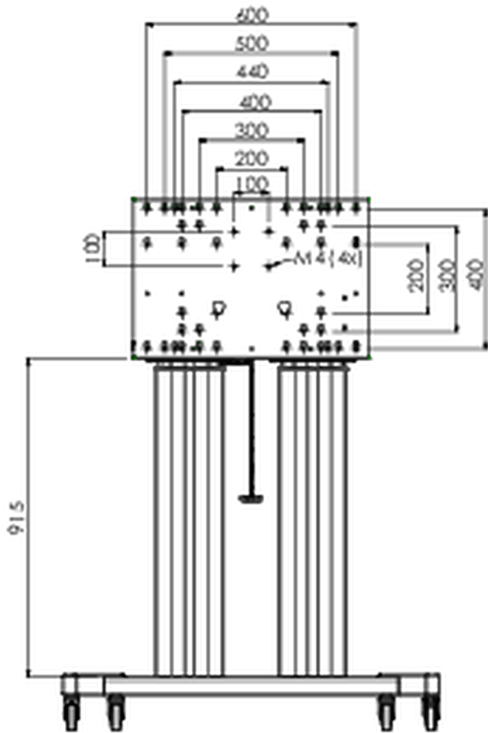

## Vloerlift XL op wielen t.b.v. (touch-)screens tot 160kg met afsluitbare deksel ter bescherming.

Gemotoriseerde kar t.b.v. (touch-)screens tot 800x600mm vesa mount. Het unieke aan dit product is de schermflexibiliteit en het installatiegemak: Binnen slechts drie stappen is het product geïnstalleerd en klaar voor gebruik. Deze verrijdbare kar met elektrische hoogterestelling heeft een traploze en stille hoogterestelling met geïntegreerde schermbeugel voor de meeste VESA bevestigings patronen en daarmee voor bijna elk LCD-scherm. De ingebouwde VESA-beugel heeft daarnaast ook nog een andere speciale functie: deze is geschikt als bevestiging voor een desktop-pc aan de achterkant. De maximale schermgrootte is 98" en kan tot max160kg dragen. Deze kit bevat de adapter-set [MD 052B7288](#).

### 01 PRODUCT BROCHURE

Type	Vloerlift op wielen
In hoogte verstelbaar	600mm, 1295,5 - 1895,5mm
Max gewicht	160kg / monitor
VESA maximum	800 x 600mm
Extra	elektrische snelheid hoogterestelling tot 20mm/sec

## 02 AFMETINGEN / GEWICHT

Gewicht (zonder doos)

71kg

EAN code

4948570032587