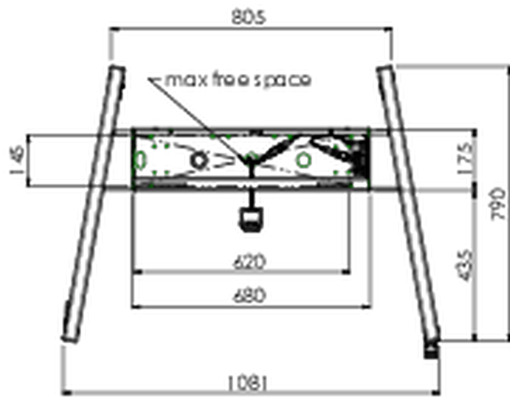

## Vloerlift XL op wielen t.b.v. (touch-)screens tot 160kg met afsluitbare deksel ter bescherming.

Gemotoriseerde kar t.b.v. (touch-)screens tot 800x600mm vesa mount. Het unieke aan dit product is de schermflexibiliteit en het installatiegemak: Binnen slechts drie stappen is het product geïnstalleerd en klaar voor gebruik. Deze verrijdbare kar met elektrische hoogterestelling heeft een traploze en stille hoogterestelling met geïntegreerde schermbeugel voor de meeste VESA bevestigings patronen en daarmee voor bijna elk LCD-scherm. De ingebouwde VESA-beugel heeft daarnaast ook nog een andere speciale functie: deze is geschikt als bevestiging voor een desktop-pc aan de achterkant. De maximale schermgrootte is 98" en kan tot max160kg dragen. Deze kit bevat de adapter-set [MD 052B7288](#).

### 01 PRODUCT BROCHURE

Type	Vloerlift op wielen
In hoogte verstelbaar	600mm, 1295,5 - 1895,5mm
Max gewicht	160kg / monitor
VESA maximum	800 x 600mm
Extra	elektrische snelheid hoogterestelling tot 20mm/sec

## 02 AFMETINGEN / GEWICHT

Gewicht (zonder doos)

71kg

EAN code

4948570032587