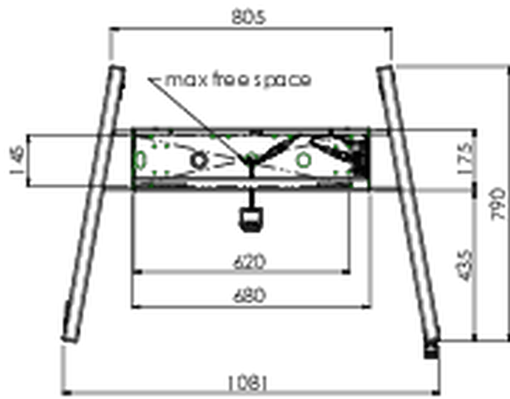

## Vloerlift XL op wielen t.b.v. (touch-)screens tot 160kg met afsluitbare deksel ter bescherming.

Gemotoriseerde kar t.b.v. (touch-)screens tot 800x600mm vesa mount. Het unieke aan dit product is de schermflexibiliteit en het installatiegemak: Binnen slechts drie stappen is het product geïnstalleerd en klaar voor gebruik. Deze verrijdbare kar met elektrische hoogterestelling heeft een traploze en stille hoogterestelling met geïntegreerde schermbeugel voor de meeste VESA bevestigings patronen en daarmee voor bijna elk LCD-scherm. De ingebouwde VESA-beugel heeft daarnaast ook nog een andere speciale functie: deze is geschikt als bevestiging voor een desktop-pc aan de achterkant. De maximale schermgrootte is 98" en kan tot max160kg dragen. Deze kit bevat de adapter-set [MD 052B7288](#).

### 01 PRODUCT BROCHURE

Type	Vloerlift op wielen
In hoogte verstelbaar	600mm, 1295,5 - 1895,5mm
Max gewicht	160kg / monitor
VESA maximum	800 x 600mm
Extra	elektrische snelheid hoogterestelling tot 20mm/sec

## 02 AFMETINGEN / GEWICHT

Gewicht (zonder doos)

71kg

EAN code

4948570032587