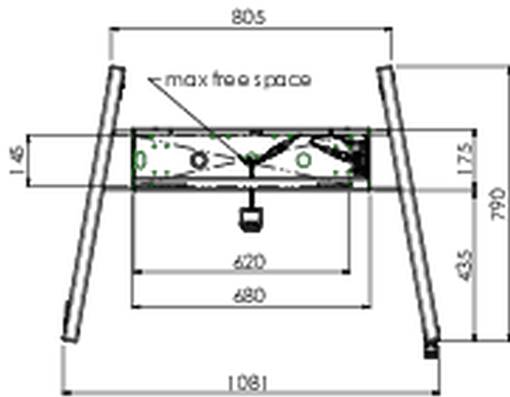

Ein Fahrwagen, der sowohl für extra große (Touch-) Displays bis max. 160 kg, geeignet ist, als auch über einen abschließbaren Deckel zum Schutz verfügt.

Ein elektrisch höhenverstellbarer Fahrwagen geeignet für große Large Format (Touch-) Displays bis VESA 800x600mm. Die Einzigartigkeit dieses Produktes, ist die Flexibilität und die einfache Montage, wodurch das Produkt innerhalb von nur drei Schritten installiert werden kann und einsatzbereit ist. Es verfügt über eine konstante und leise Höhenverstellung und eine integrierte Bildschirmhalterung, die sowohl zu den meist benutzten VESA-Standards, als auch zu fast jedem Display, passt. Eine weitere Besonderheit der eingebetteten VESA Halterung, ist das sie als Unterstüztzung für einen Desktop-PC auf der Rückseite verwendet werden kann. Die max. unterstützte Displaygrösse ist 98" und das max. Gewicht liegt bei 160 kg. Dieses Kit enthält das Adapter-Set [MD 052B7288](#).

Mit der universellen Soundbar-Halterung [MD 052B7285](#) dazu können Sie den Klang Ihres iiyama Großformatdisplays noch mehr aufwerten.

01 TECHNISCHE SPEZIFIKATION

Höhenverstellung	600mm, 1295,5 - 1895,5mm
Maximales Gewicht	160kg / Monitor
VESA maximum	800 x 600mm
Extra	Geschwindigkeit der elektrischen Höhenverstellung bis zu 20mm/s

02 ABMESSUNGEN / GEWICHT

Gewicht (ohne Verpackung)

71kg

EAN code

4948570032587

03 VERWANDTE INFORMATIONEN

Verwandte Produkte

[MD 052B7285](#)