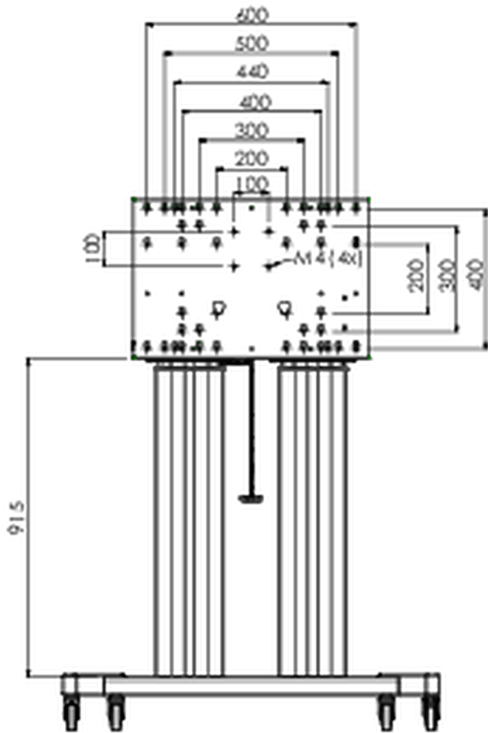

Ein Fahrwagen, der sowohl für extra große (Touch-) Displays bis max. 160 kg, geeignet ist, als auch über einen abschließbaren Deckel zum Schutz verfügt.

Ein elektrisch höhenverstellbarer Fahrwagen geeignet für große Large Format (Touch-) Displays bis VESA 800x600mm. Die Einzigartigkeit dieses Produktes, ist die Flexibilität und die einfache Montage, wodurch das Produkt innerhalb von nur drei Schritten installiert werden kann und einsatzbereit ist. Es verfügt über eine konstante und leise Höhenverstellung und eine integrierte Bildschirmhalterung, die sowohl zu den meist benutzten VESA-Standards, als auch zu fast jedem Display, passt. Eine weitere Besonderheit der eingebetteten VESA Halterung, ist das sie als Unterstüztzung für einen Desktop-PC auf der Rückseite verwendet werden kann. Die max. unterstützte Displaygrösse ist 98" und das max. Gewicht liegt bei 160 kg. Dieses Kit enthält das Adapter-Set [MD 052B7288](#).

Mit der universellen Soundbar-Halterung [MD 052B7285](#) dazu können Sie den Klang Ihres iiyama Großformatdisplays noch mehr aufwerten.

01 TECHNISCHE SPEZIFIKATION

Höhenverstellung	600mm, 1295,5 - 1895,5mm
Maximales Gewicht	160kg / Monitor
VESA maximum	800 x 600mm
Extra	Geschwindigkeit der elektrischen Höhenverstellung bis zu 20mm/s

02 ABMESSUNGEN / GEWICHT

Gewicht (ohne Verpackung)

71kg

EAN code

4948570032587

03 VERWANDTE INFORMATIONEN

Verwandte Produkte

[MD 052B7285](#)