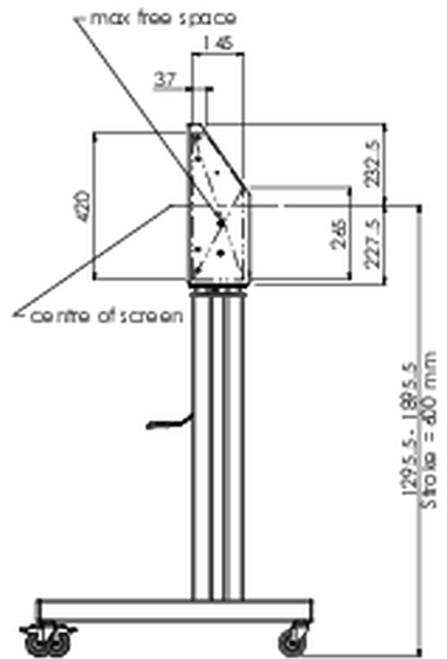

Ein Fahrwagen, der sowohl für extra große (Touch-) Displays bis max. 160 kg, geeignet ist, als auch über einen abschließbaren Deckel zum Schutz verfügt.

Ein elektrisch höhenverstellbarer Fahrwagen geeignet für große Large Format (Touch-) Displays bis VESA 800x600mm. Die Einzigartigkeit dieses Produktes, ist die Flexibilität und die einfache Montage, wodurch das Produkt innerhalb von nur drei Schritten installiert werden kann und einsatzbereit ist. Es verfügt über eine konstante und leise Höhenverstellung und eine integrierte Bildschirmhalterung, die sowohl zu den meist benutzten VESA-Standards, als auch zu fast jedem Display, passt. Eine weitere Besonderheit der eingebetteten VESA Halterung, ist das sie als Unterstüztzung für einen Desktop-PC auf der Rückseite verwendet werden kann. Die max. unterstützte Displaygrösse ist 98" und das max. Gewicht liegt bei 160 kg. Dieses Kit enthält das Adapter-Set [MD 052B7288](#).

Mit der universellen Soundbar-Halterung [MD 052B7285](#) dazu können Sie den Klang Ihres iiyama Großformatdisplays noch mehr aufwerten.

01 TECHNISCHE SPEZIFIKATION

Höhenverstellung	600mm, 1295,5 - 1895,5mm
Maximales Gewicht	160kg / Monitor
VESA maximum	800 x 600mm
Extra	Geschwindigkeit der elektrischen Höhenverstellung bis zu 20mm/s

02 ABMESSUNGEN / GEWICHT

Gewicht (ohne Verpackung)

71kg

EAN code

4948570032587

03 VERWANDTE INFORMATIONEN

Verwandte Produkte

[MD 052B7285](#)