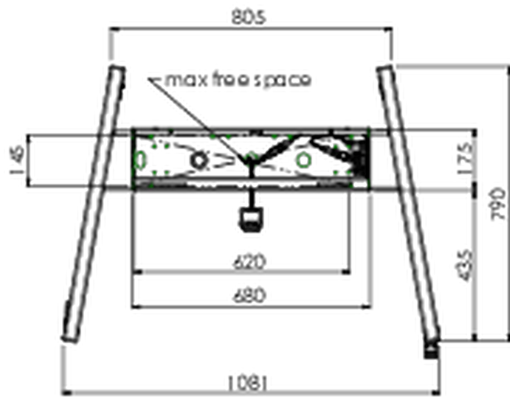

## Vloerlift XL op wielen t.b.v. (touch-)screens tot 160kg met afsluitbare deksel ter bescherming.

Gemotoriseerde kar t.b.v. (touch-)screens tot 800x600mm vesa mount. Het unieke aan dit product is de schermflexibiliteit en het installatiegemak: Binnen slechts drie stappen is het product geïnstalleerd en klaar voor gebruik. Deze verrijdbare kar met elektrische hoogterestelling heeft een traploze en stille hoogterestelling met geïntegreerde schermbeugel voor de meeste VESA bevestigings patronen en daarmee voor bijna elk LCD-scherm. De ingebouwde VESA-beugel heeft daarnaast ook nog een andere speciale functie: deze is geschikt als bevestiging voor een desktop-pc aan de achterkant. De maximale schermgrootte is 98" en kan tot max160kg dragen. Deze kit bevat de adapter-set [MD 052B7288](#).

### 01 PRODUCT BROCHURE

|                       |  |
|-----------------------|--|
| Type                  | Vloerlift op wielen                                |
| In hoogte verstelbaar | 600mm, 1295,5 - 1895,5mm                           |
| Max gewicht           | 160kg / monitor                                    |
| VESA maximum          | 800 x 600mm  |
| Extra                 | elektrische snelheid hoogterestelling tot 20mm/sec |

## 02 AFMETINGEN / GEWICHT

Gewicht (zonder doos)

71kg

EAN code

4948570032587