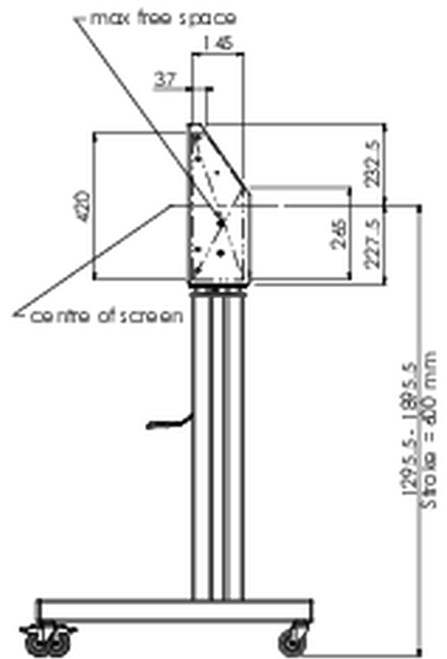

## Vloerlift XL op wielen t.b.v. (touch-)screens tot 160kg met afsluitbare deksel ter bescherming.

Gemotoriseerde kar t.b.v. (touch-)screens tot 800x600mm vesa mount. Het unieke aan dit product is de schermflexibiliteit en het installatiegemak: Binnen slechts drie stappen is het product geïnstalleerd en klaar voor gebruik. Deze verrijdbare kar met elektrische hoogterestelling heeft een traploze en stille hoogterestelling met geïntegreerde schermbeugel voor de meeste VESA bevestigings patronen en daarmee voor bijna elk LCD-scherm. De ingebouwde VESA-beugel heeft daarnaast ook nog een andere speciale functie: deze is geschikt als bevestiging voor een desktop-pc aan de achterkant. De maximale schermgrootte is 98" en kan tot max160kg dragen. Deze kit bevat de adapter-set [MD 052B7288](#).

### 01 PRODUCT BROCHURE

|                       |  |
|-----------------------|--|
| Type                  | Vloerlift op wielen                                |
| In hoogte verstelbaar | 600mm, 1295,5 - 1895,5mm                           |
| Max gewicht           | 160kg / monitor                                    |
| VESA maximum          | 800 x 600mm  |
| Extra                 | elektrische snelheid hoogterestelling tot 20mm/sec |

## 02 AFMETINGEN / GEWICHT

Gewicht (zonder doos)

71kg

EAN code

4948570032587