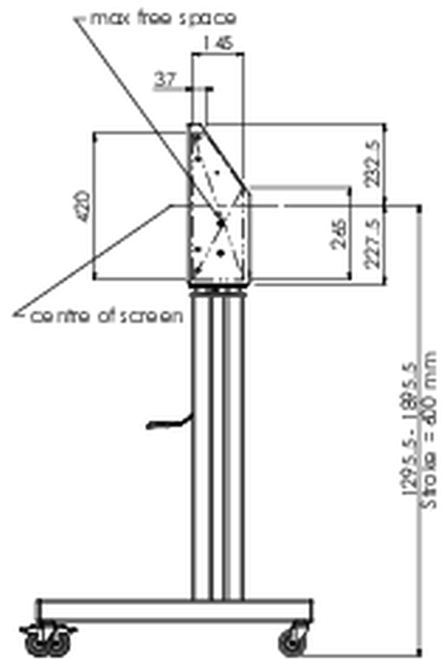

## Vloerlift XL op wielen t.b.v. (touch-)screens tot 160kg met afsluitbare deksel ter bescherming.

Gemotoriseerde kar t.b.v. (touch-)screens tot 800x600mm vesa mount. Het unieke aan dit product is de schermflexibiliteit en het installatiegemak: Binnen slechts drie stappen is het product geïnstalleerd en klaar voor gebruik. Deze verrijdbare kar met elektrische hoogterestelling heeft een traploze en stille hoogterestelling met geïntegreerde schermbeugel voor de meeste VESA bevestigings patronen en daarmee voor bijna elk LCD-scherm. De ingebouwde VESA-beugel heeft daarnaast ook nog een andere speciale functie: deze is geschikt als bevestiging voor een desktop-pc aan de achterkant. De maximale schermgrootte is 98" en kan tot max160kg dragen. Deze kit bevat de adapter-set [MD 052B7288](#).

### 01 PRODUCT BROCHURE

|                       |  |
|-----------------------|--|
| Type                  | Vloerlift op wielen                                |
| In hoogte verstelbaar | 600mm, 1295,5 - 1895,5mm                           |
| Max gewicht           | 160kg / monitor                                    |
| VESA maximum          | 800 x 600mm  |
| Extra                 | elektrische snelheid hoogterestelling tot 20mm/sec |

## 02 AFMETINGEN / GEWICHT

Gewicht (zonder doos)

71kg

EAN code

4948570032587