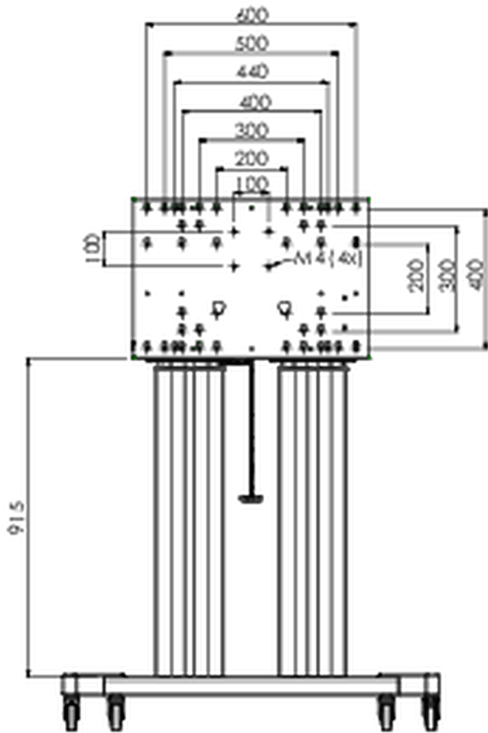

## Vloerlift XL op wielen t.b.v. (touch-)screens tot 160kg met afsluitbare deksel ter bescherming.

Gemotoriseerde kar t.b.v. (touch-)screens tot 800x600mm vesa mount. Het unieke aan dit product is de schermflexibiliteit en het installatiegemak: Binnen slechts drie stappen is het product geïnstalleerd en klaar voor gebruik. Deze verrijdbare kar met elektrische hoogterestelling heeft een traploze en stille hoogterestelling met geïntegreerde schermbeugel voor de meeste VESA bevestigings patronen en daarmee voor bijna elk LCD-scherm. De ingebouwde VESA-beugel heeft daarnaast ook nog een andere speciale functie: deze is geschikt als bevestiging voor een desktop-pc aan de achterkant. De maximale schermgrootte is 98" en kan tot max160kg dragen. Deze kit bevat de adapter-set [MD 052B7288](#).

### 01 PRODUCT BROCHURE

|                       |  |
|-----------------------|--|
| Type                  | Vloerlift op wielen                                |
| In hoogte verstelbaar | 600mm, 1295,5 - 1895,5mm                           |
| Max gewicht           | 160kg / monitor                                    |
| VESA maximum          | 800 x 600mm  |
| Extra                 | elektrische snelheid hoogterestelling tot 20mm/sec |

## 02 AFMETINGEN / GEWICHT

Gewicht (zonder doos)

71kg

EAN code

4948570032587