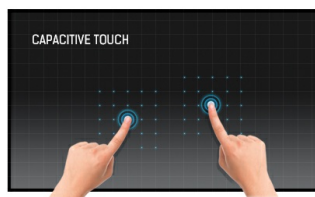

32-inch 12-punts open frame touch monitor met touch through-glass technologie

De Full HD (1920x1080) TF3239MSC Open Frame-monitor met smalle randen is de ideale display-oplossing voor interactieve etalages, het onderwijs, kiosken en in-store winkelcommunicatie. De 12-punts Projective Capacitive (PCAP) Touch-technologie zorgt voor een naadloze en nauwkeurige touch-reactie. Dankzij de touch-through-glass technologie is het mogelijk om glazen oppervlakken om te toveren in touchscreens. Het kan landscape, portrait en face-up worden geïnstalleerd voor maximale flexibiliteit en toegankelijkheid.

Ook verkrijgbaar in het wit : [ProLite TF3239MSC-W1AG](#)

Touch technology - Capacitive

Deze technologie functioneert met een glasplaat voorzien van een sensor-matrix. Het geheel is geïntegreerd in het LCD-panel. Een aanraking wordt waargenomen doordat uw vinger (met of zonder handschoen) een minuscuul elektrisch signaal afgeeft aan deze sensor-matrix als u het glas aanraakt. Deze extra glaslaag maakt deze techniek uiterst duurzaam en betrouwbaar. Het systeem blijft zelfs werken als het glas is ingekrast. Het biedt ultieme beeldkwaliteit en wordt aangestuurd door een vinger (ook in latex handschoenen) of een speciale stylus.