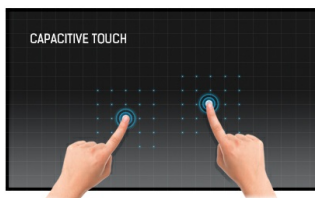

### 32" 12pt Open Frame PCAP interactive large format display

Монитор FullHD (1920x1080) TF3239MSC Open Frame с тонкими рамками - идеальное решение для систем отображения в интерактивных витринах, учебных заведениях, киосках и точках продаж в магазинах. Проекционно-емкостная сенсорная технология (PCAP) с 12 точками касания обеспечивает плавный и точный отклик на касание. Благодаря технологии "Touch-through Glass" стеклянные поверхности можно превратить в сенсорные экраны. Его можно установить в альбомной, портретной ориентации либо экраном вверх для максимальной гибкости и доступности. Светодиодная матрица AMVA3 обеспечивает исключительную цветопередачу, высокую контрастность и широкие углы обзора. Благодаря металлическому корпусу со стеклом, выдерживающим удар падающим полукилограммовым стальным шаром в соответствии с ГОСТ IEC 60950-1-2011, устойчивым к царапинам и безрамочному дизайну, этот дисплей может быть установлен в самых сложных условиях и встраиваться в различные инсталляции благодаря монтажным отверстиям на боковой стороне корпуса с открытой рамкой. Для простоты интеграции TF4339MSC-B1AG может быть оснащен дополнительными внешними монтажными кронштейнами (ОМК4-4), что делает его идеальным решением для интеграторов киосков и розничной торговли.

### Ёмкостная сенсорная технология

Эта технология базируется на использовании сенсорной сетки из тончайших проводников, наклеенных на стеклянную поверхность панели. Прикосновение распознается по изменению электрических характеристик сенсорной сетки, когда пользователь касается пальцем стекла. Благодаря использованию стеклянной поверхности, такие дисплеи отличаются повышенной износостойкостью: даже царапины на экране не оказывают заметного влияния на его сенсорную функциональность. Технология обеспечивает отличное качество изображения и допускает управление не только с помощью пальцев (также в тонких резиновых перчатках), но и магнитной авторучкой.