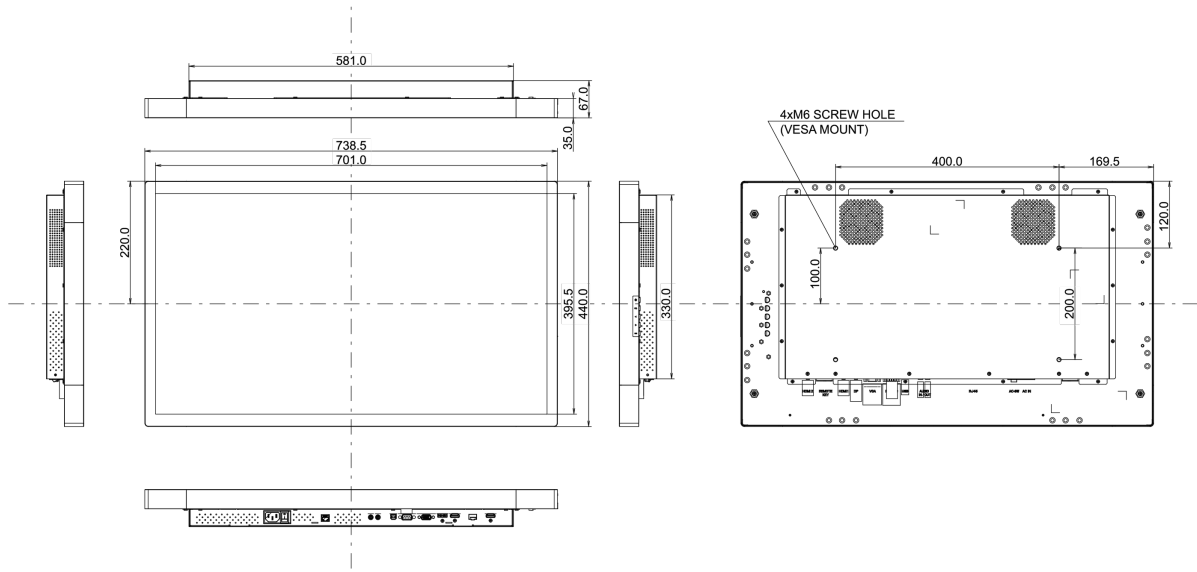

## 10 РАЗМЕР / ВЕС

Размер продукта Ш x В x Г	738.7 x 439,9 x 67мм
Размер коробки Ш x В x Г	187 x 590 x 900мм
Вес (без упаковки)	13.4кг
Вес (с упаковкой)	17.2кг
EAN код	4948570118021

Все товарные знаки и торговые марки являются собственностью их владельцев и они защищены. Ошибки и изменения допускаются. Спецификации могут быть изменены без уведомления. Все LCD мониторы соответствуют стандарту ISO-9241-307:2008 по политике битых пикселей.