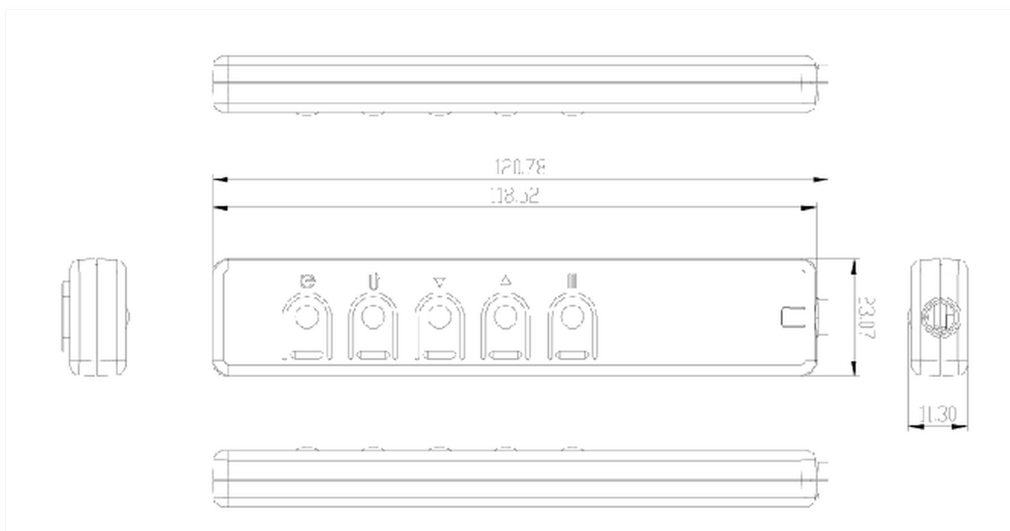

Télé-Commande externe pour la série TFxx39

Télé-Commande externe a été spécialement conçue pour la de moniteur la série TFxx39.

01 DIMENSIONS / POIDS

Code EAN

4948570032693

Toutes les marques nommées sur ce site sont des marques déposées. iiyama ne pourra être tenu responsable d'éventuelles erreurs ou omissions contenues sur ce site. Tous les écrans LCD iiyama sont conformes à la norme ISO-9241-307:2008 pour ce qui concerne les défauts de pixel.