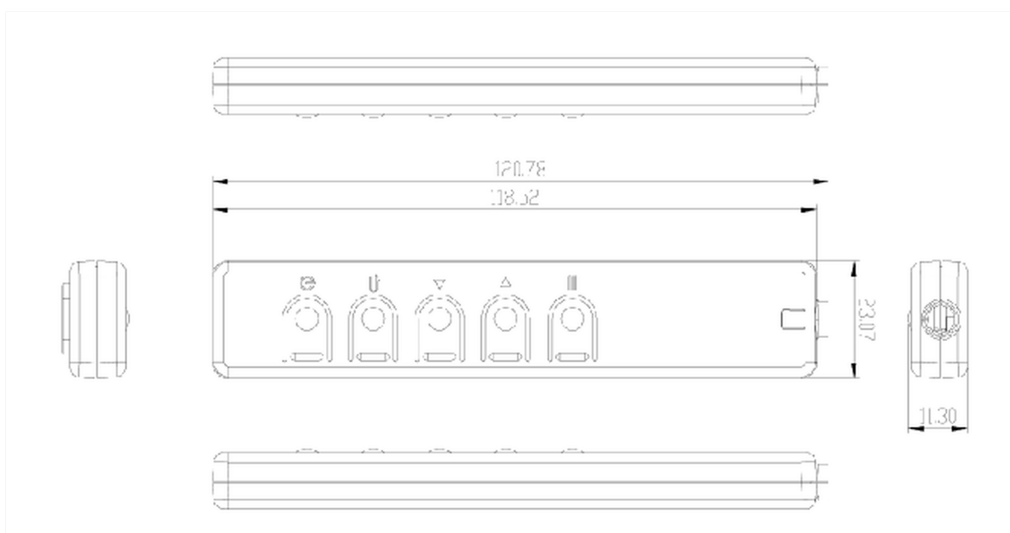

Extern bedieningspaneel voor de TFxx39 serie

Dit externe bedieningspaneel is speciaal ontwikkeld voor de open frame touch monitoren van de 39 serie.

01 AFMETINGEN / GEWICHT

EAN code

4948570032693

Alle handelsmerken zijn geregistreerd. Gegevens onder voorbehoud van zetfouten. Specificaties kunnen vooraf en zonder opgaaaf van reden gewijzigd worden. Alle LCD-panels vallen onder ISO-9241-307:2008 inzake pixelfouten.