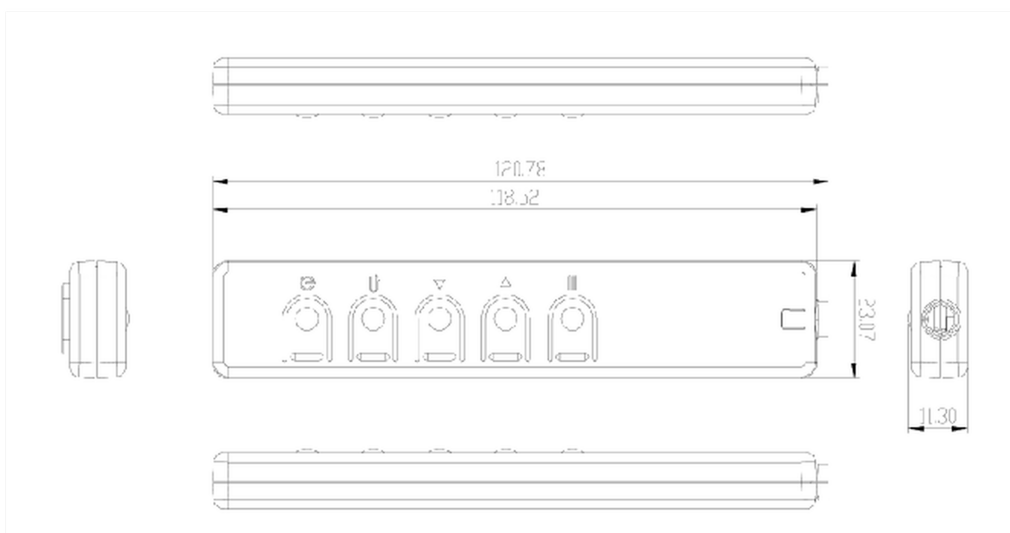

### Extern bedieningspaneel voor de TFxx39 serie

Dit externe bedieningspaneel is speciaal ontwikkeld voor de open frame touch monitoren van de 39 serie.

#### 01 AFMETINGEN / GEWICHT

EAN code

4948570032693

*Alle handelsmerken zijn geregistreerd. Gegevens onder voorbehoud van zetfouten. Specificaties kunnen vooraf en zonder opgaa van reden gewijzigd worden. Alle LCD-panels vallen onder ISO-9241-307:2008 inzake pixelfouten.*