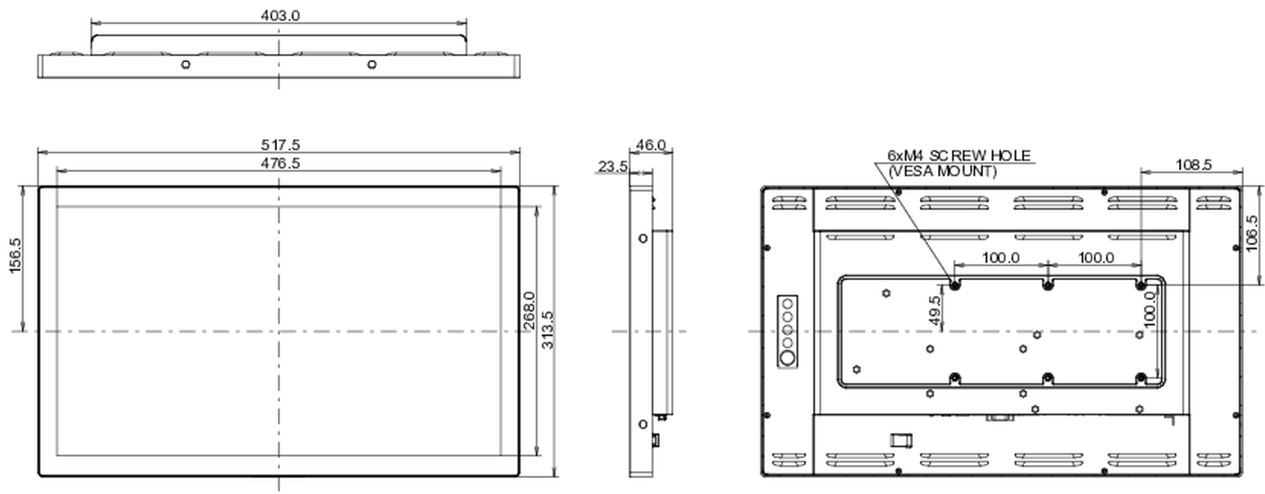

Сертификаты

CE, EAC, RoHS support, ErP, WEEE, cULus, REACH

REACH SVHC

свинца, превышает 0.1%

10 РАЗМЕР / ВЕС

Размер продукта Ш x В x Г

517.5 x 313.5 x 46мм

Размер коробки Ш x В x Г

610 x 405 x 160мм

Вес (без упаковки)

4.4кг

Вес (с упаковкой)

6.8кг

EAN код

4948570118366

Все товарные знаки и торговые марки являются собственностью их владельцев и они защищены. Ошибки и изменения допускаются. Спецификации могут быть изменены без уведомления. Все LCD мониторы соответствуют стандарту ISO-9241-307:2008 по политике битых пикселей.