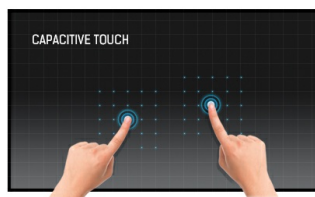

32-inch 12-punts open frame touch monitor met touch through-glass technologie

De Full HD (1920x1080) TF3239MSC Open Frame-monitor met smalle randen is de ideale display-oplossing voor interactieve etalages, het onderwijs, kiosken en in-store winkelcommunicatie. De 12-punts Projective Capacitive (PCAP) Touch-technologie zorgt voor een naadloze en nauwkeurige touch-reactie. Dankzij de touch-through-glass technologie is het mogelijk om glazen oppervlakken om te toveren in touchscreens. Het kan landscape, portrait en face-up worden geïnstalleerd voor maximale flexibiliteit en toegankelijkheid.

Ook verkrijgbaar in het zwart : [ProLite TF3239MSC-B1AG](#)

Touch technology - Capacitive

Deze technologie functioneert met een glasplaat voorzien van een sensor-matrix. Het geheel is geïntegreerd in het LCD-panel. Een aanraking wordt waargenomen doordat uw vinger (met of zonder handschoen) een minuscuul elektrisch signaal afgeeft aan deze sensor-matrix als u het glas aanraakt. Deze extra glaslaag maakt deze techniek uiterst duurzaam en betrouwbaar. Het systeem blijft zelfs werken als het glas is ingekrast. Het biedt ultieme beeldkwaliteit en wordt aangestuurd door een vinger (ook in latex handschoenen) of een speciale stylus.