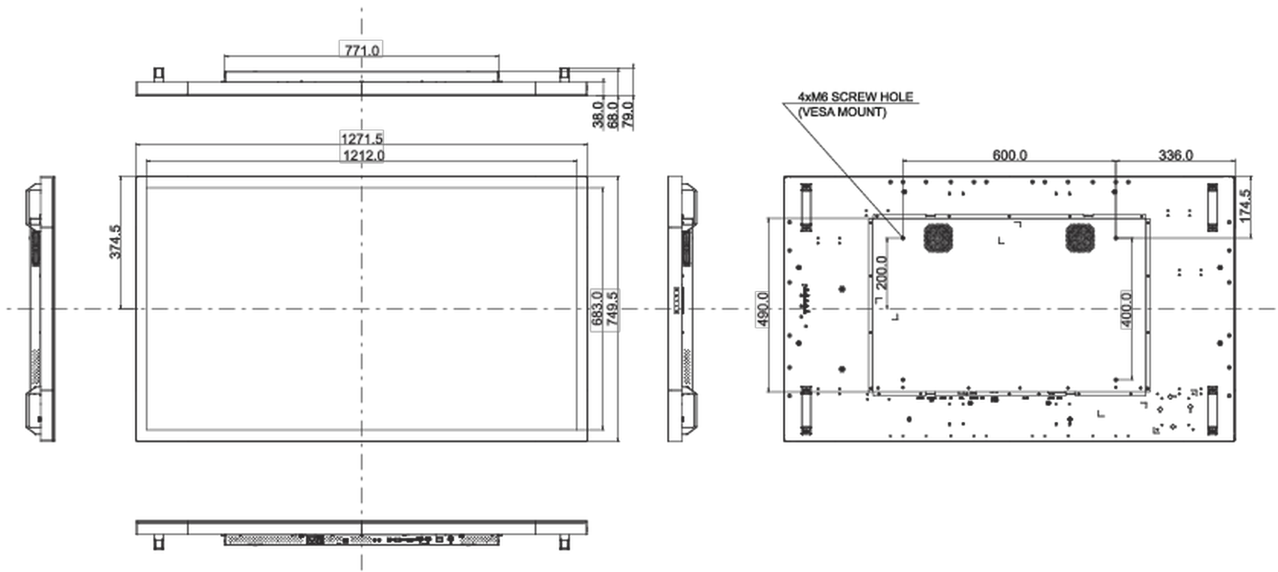

## 01 PANEEL EIGENSCHAPPEN

Design	Edge to edge glass, Open Frame
Beelddiagonaal	55", 139cm
Paneel	IPS LED, Anti Glare Glass
Resolutie	3840 x 2160 @60Hz (8.3 megapixel 4K UHD)
Beeldverhouding	16:9
Paneel helderheid	500 cd/m <sup>2</sup>
Licht overdracht	84%
Statisch contrast	1100:1
Reactietijd (GTG)	8ms
Inkijkhoek	horizontaal/verticaal: 178°/178°, rechts/links: 89°/89°, naar boven/onderen: 89°/89°
Kleurondersteuning	16.7mln 8bit
Horizontale frequentie	30 - 83kHz
Zichtbaar formaat	1212 x 683mm, 47.7 x 26.89"
Bezel breedte (zijkanen, bovenkant, onderkant)	29.7mm, 33.2mm, 33.2mm
Pixel pitch	0.315mm
Kleur behuizing en afwerking	zwart, mat

## 10 AFMETINGEN / GEWICHT

Product afmetingen B x H x D	1271.5 x 749.4 x 68mm
Doos afmetingen B x H x D	1400 x 930 x 245mm
Gewicht (zonder doos)	41kg
Gewicht (inclusief doos)	46.5kg

Alle handelsmerken zijn geregistreerd. Gegevens onder voorbehoud van zetfouten. Specificaties kunnen vooraf en zonder opgaaf van reden gewijzigd worden. Alle LCD-panelen vallen onder ISO-9241-307:2008 inzake pixelfouten.