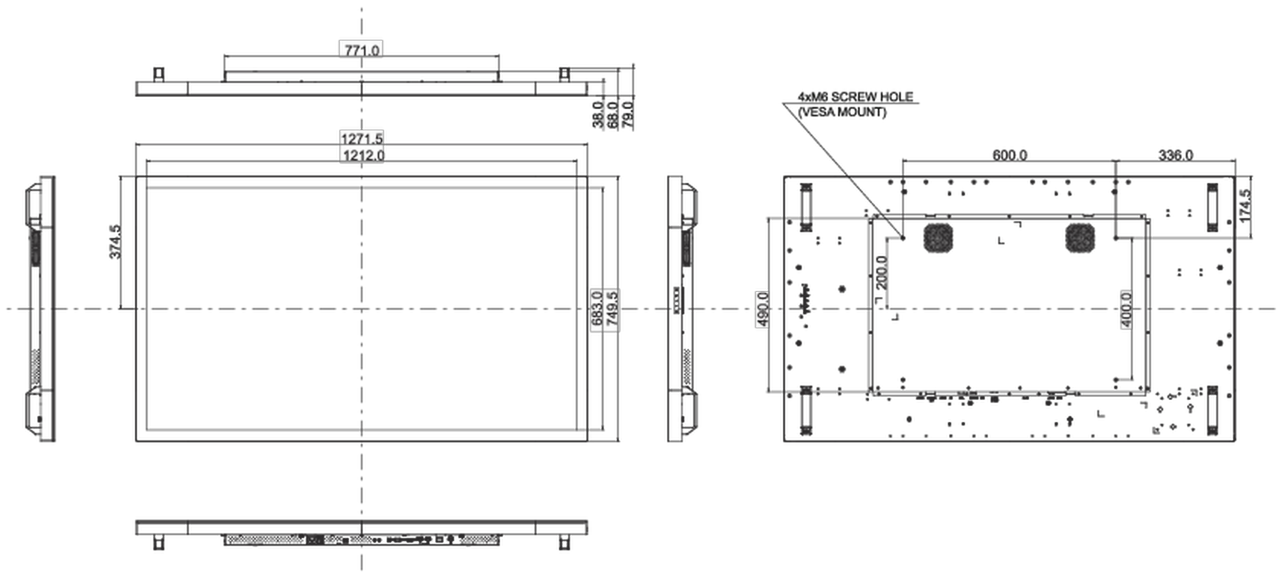

## 01 PANEEL EIGENSCHAPPEN

Design	Edge to edge glass, Open Frame
Beelddiagonaal	55", 139cm
Paneel	IPS LED, Anti Glare Glass
Resolutie	3840 x 2160 @60Hz (8.3 megapixel 4K UHD)
Beeldverhouding	16:9
Paneel helderheid	500 cd/m <sup>2</sup>
Licht overdracht	84%
Statisch contrast	1100:1
Reactietijd (GTG)	8ms
Inkijkhoek	horizontaal/verticaal: 178°/178°, rechts/links: 89°/89°, naar boven/onderen: 89°/89°
Kleurondersteuning	16.7mln 8bit
Horizontale frequentie	30 - 83kHz
Zichtbaar formaat	1212 x 683mm, 47.7 x 26.89"
Bezel breedte (zijkanen, bovenkant, onderkant)	29.7mm, 33.2mm, 33.2mm
Pixel pitch	0.315mm
Kleur behuizing en afwerking	zwart, mat

## 10 AFMETINGEN / GEWICHT

Product afmetingen B x H x D	1271.5 x 749.4 x 68mm
Doos afmetingen B x H x D	1400 x 930 x 245mm
Gewicht (zonder doos)	41kg
Gewicht (inclusief doos)	46.5kg

Alle handelsmerken zijn geregistreerd. Gegevens onder voorbehoud van zetfouten. Specificaties kunnen vooraf en zonder opgave van reden gewijzigd worden. Alle LCD-panels vallen onder ISO-9241-307:2008 inzake pixelfouten.