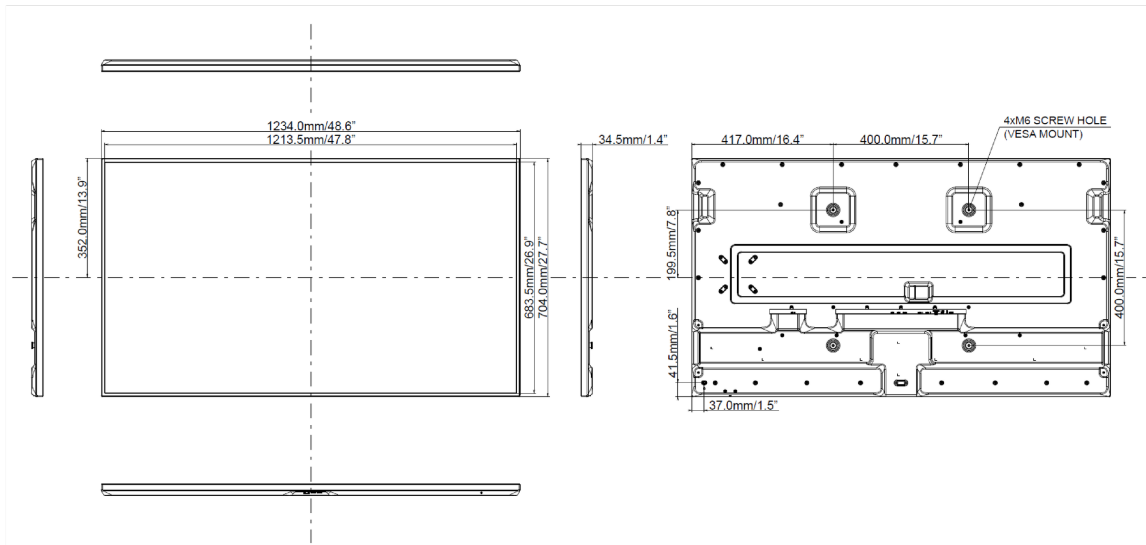

ProLite LH5570UHB

Toutes les marques nommées sur ce site sont des marques déposées. iiyama ne pourra être tenu responsable d'éventuelles erreurs ou omissions contenues sur ce site. Tous les écrans LCD iiyama sont conformes à la norme ISO-9241-307:2008 pour ce qui concerne les défauts de pixel.

© IIYAMA CORPORATION. ALL RIGHTS RESERVED