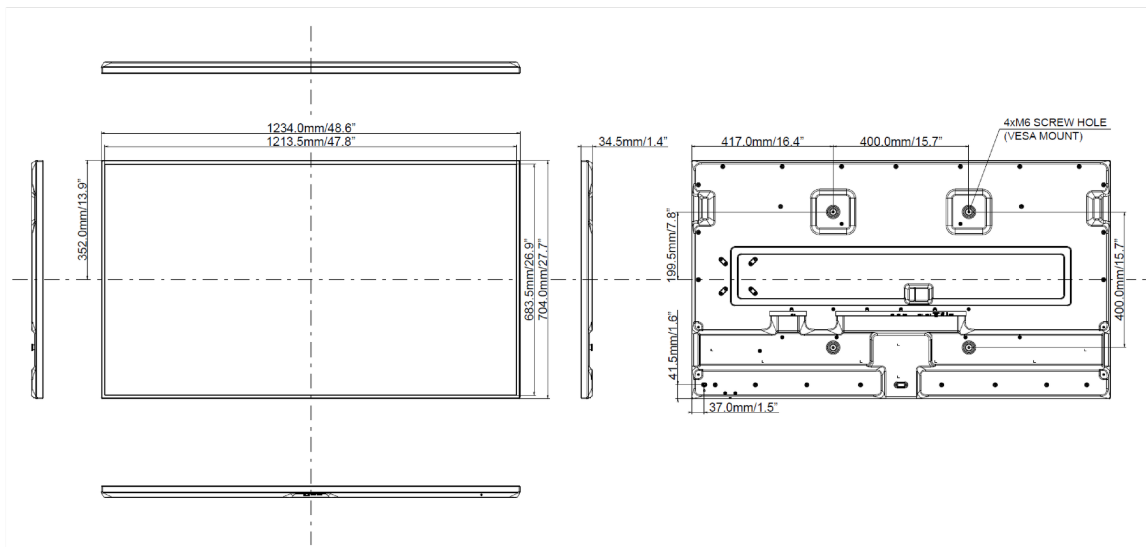

ProLite LH5570UHB

Alle Warenzeichen sind eingetragene Handelsmarken. Irrtum und Änderungen in den Spezifikationen vorbehalten. Alle LCD's erfüllen die ISO-9241-307:2008 Pixelfehlerklasse.

© IIYAMA CORPORATION. ALL RIGHTS RESERVED