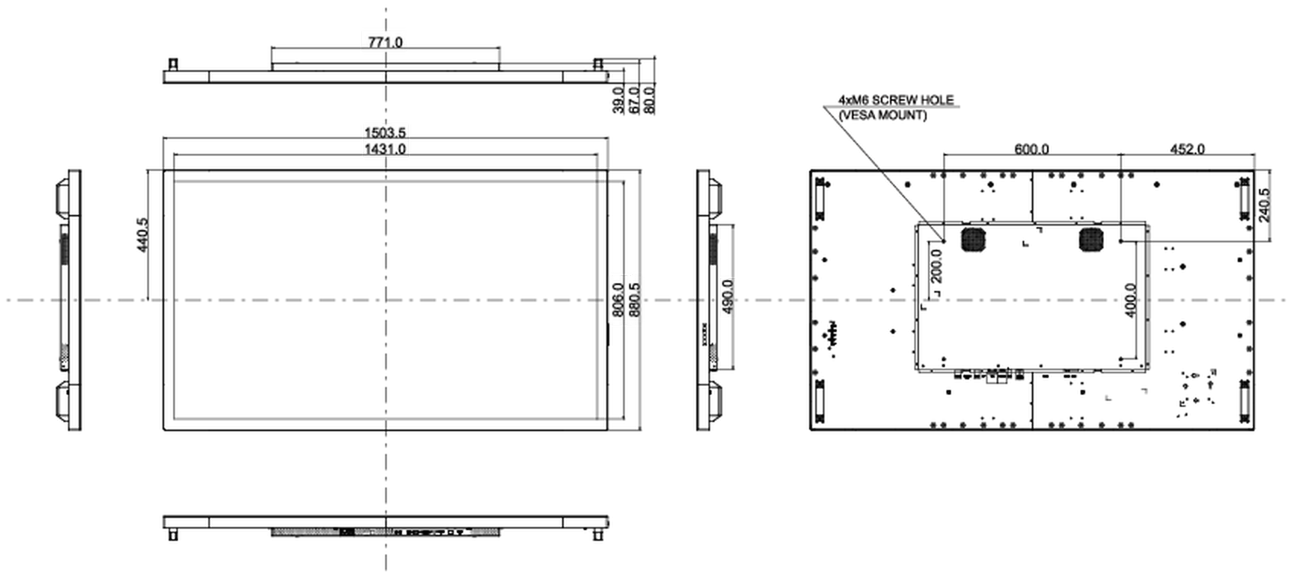

01 PANEEL EIGENSCHAPPEN

Design	Edge to edge glass, Open Frame
Beelddiagonaal	65", 165cm
Paneel	IPS LED, Anti Glare Glass
Resolutie	3840 x 2160 @60Hz (8.3 megapixel 4K UHD)
Beeldverhouding	16:9
Paneel helderheid	500 cd/m ²
Licht overdracht	84%
Statisch contrast	1100:1
Reactietijd (GTG)	8ms
Inkijkhoek	horizontaal/verticaal: horizontal°/vertical 178°, rechts/links: 0°/0°, naar boven/onderen: 0°/0°
Kleurondersteuning	16.7mln 8bit
Horizontale frequentie	30 - 83kHz
Zichtbaar formaat	1430.9 x 806mm, 56.3 x 31.7"
Bezel breedte (zijanten, bovenkant, onderkant)	36.3mm, 37.3mm, 37.3mm
Pixel pitch	0.372mm
Kleur behuizing en afwerking	zwart, mat

09 DUURZAAMHEID

Richtlijnen	CE, EAC, RoHS support, ErP, WEEE, cULus, REACH, UKCA
Energie efficiëntie klasse (Regulation (EU) 2017/1369)	G
REACH SVHC	meer dan 0.1%: Lood

10 AFMETINGEN / GEWICHT

Product afmetingen B x H x D	1503.5 x 880.5 x 67mm
Doos afmetingen B x H x D	1670 x 1020 x 310mm
Gewicht (zonder doos)	56kg
Gewicht (inclusief doos)	65kg
EAN code	4948570118083