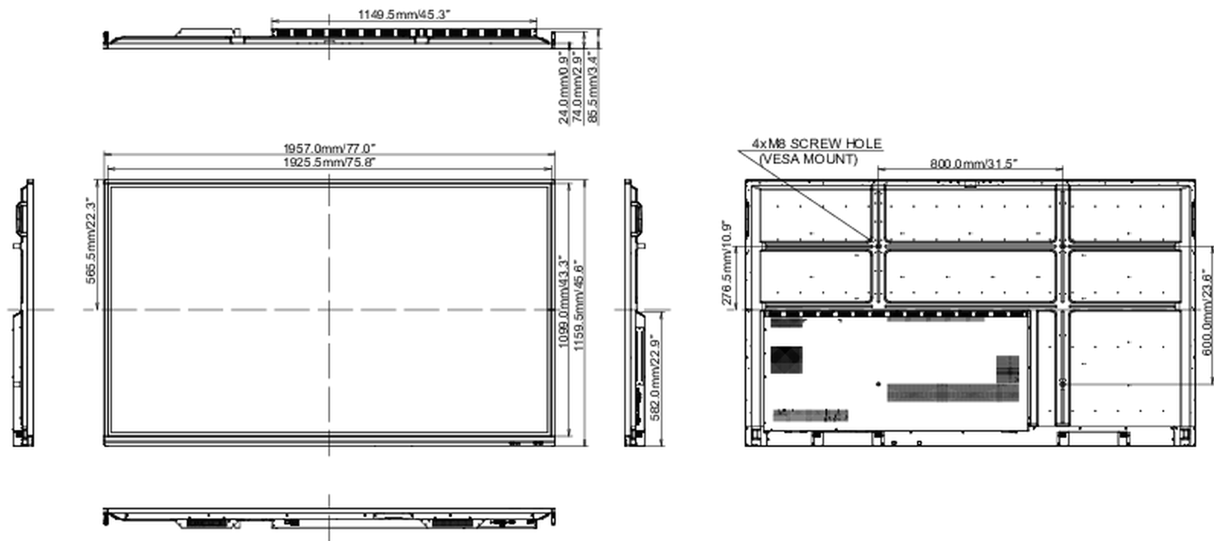

10 DIMENSIONS / POIDS

Dimensions produit L x H x P	1957 x 1159 x 86mm
Dimensions de la boîte L x H x P	2123 x 280 x 1345mm
Poids (sans boîte)	64.4kg
Poids (avec boîte)	91kg
Code EAN	4948570119011

Toutes les marques nommées sur ce site sont des marques déposées. Iiyama ne pourra être tenu responsable d'éventuelles erreurs ou omissions contenues sur ce site. Tous les écrans LCD Iiyama sont conformes à la norme ISO-9241-307:2008 pour ce qui concerne les défauts de pixel.