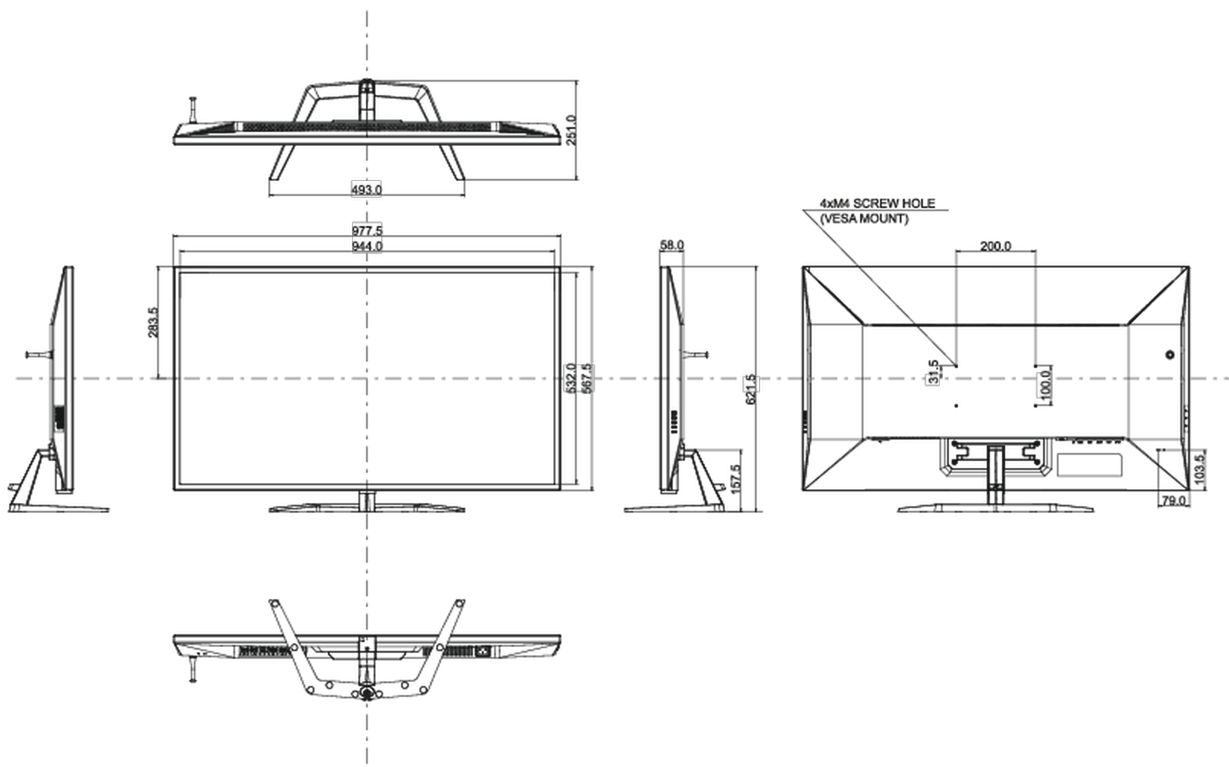

## 08 AFMETINGEN / GEWICHT

|                              |                       |
|------------------------------|-----------------------|
| Product afmetingen B x H x D | 977.5 x 621.5 x 251mm |
| Doos afmetingen B x H x D    | 1071 x 760 x 240mm    |
| Gewicht (zonder doos)        | 14.5kg                |
| Gewicht (zonder voet)        | 12.7kg                |
| Gewicht (inclusief doos)     | 19kg                  |
| EAN code                     | 4948570118519         |