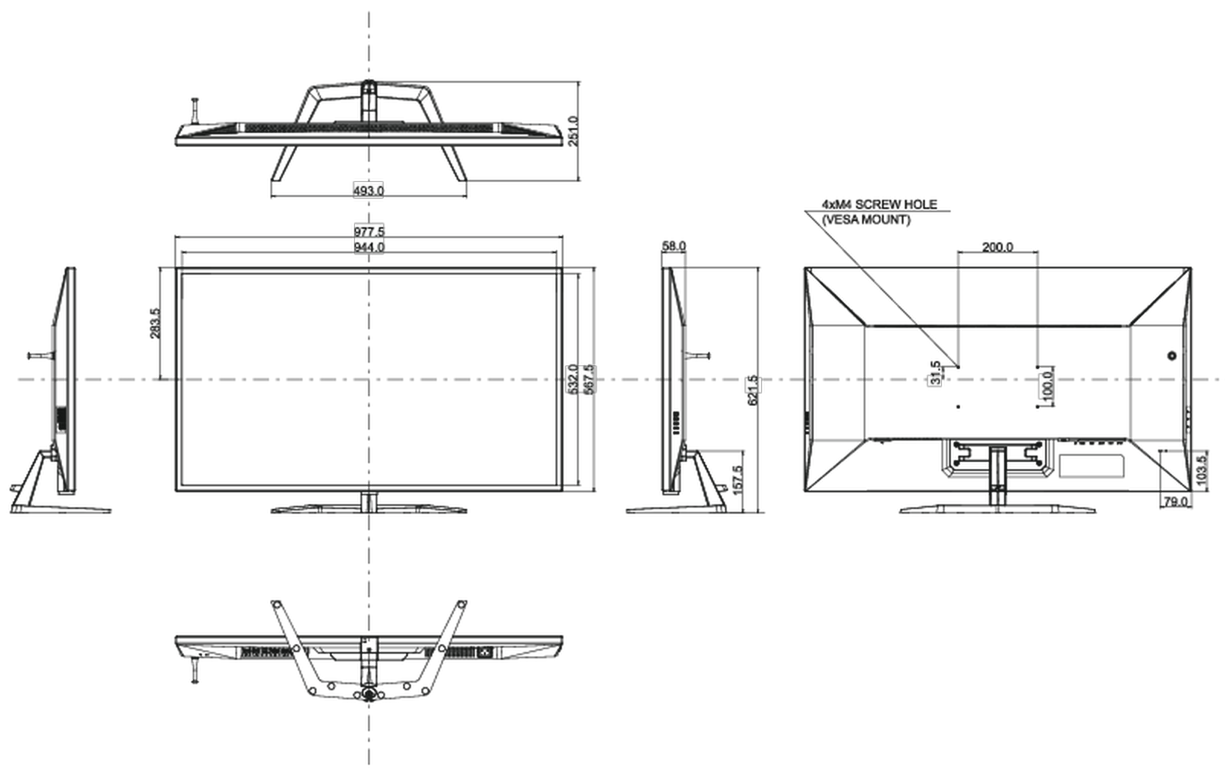

Kabely

napájecí, USB, HDMI, DP

Ostatní

uživatelský manuál, instrukce bezpečnosti

Dálkové ovládání

ano (včetně baterie)

06 POWER-MANAGEMENT

Napájecí zdroj:

interní

Napájení

AC 100 - 240V, 50/60Hz

Odběr energie:

92W typisch, 0.5W odpočinek, 0.5W vypnutý

07 UDRŽITELNOST

Předpisy

CE, TÜV-Bauart, EAC, PSE, RoHS support, ErP, WEEE, VCCI, REACH, UKCA

Energetická třída (Regulation (EU) 2017/1369)

G

REACH SVHC

nad 0.1% olova

08 ROZMĚRY / HMOTNOST

Rozměry výrobku Š x V x D

977.5 x 621.5 x 251mm

Rozměry balení Š x V x D

1071 x 760 x 240mm

Váha (bez balení)

14.5kg

Weight (without stand)

12.7kg

Váha (s balením)

19kg

EAN code

4948570118519