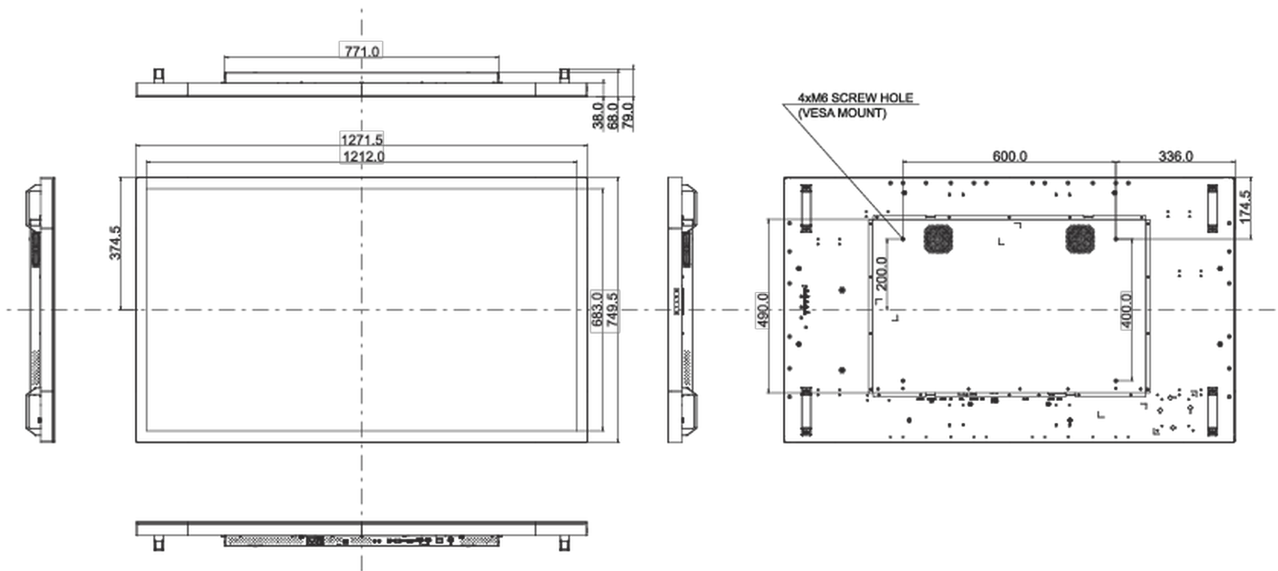

01 PANEEL EIGENSCHAPPEN

Design	Edge to edge glass, Open Frame
Beelddiagonaal	55", 139cm
Paneel	IPS LED, Anti Glare Glass
Resolutie	3840 x 2160 @60Hz (8.3 megapixel 4K UHD)
Beeldverhouding	16:9
Paneel helderheid	500 cd/m ²
Licht overdracht	84%
Statisch contrast	1100:1
Reactietijd (GTG)	8ms
Inkijkhoek	horizontaal/verticaal: 178°/178°, rechts/links: 89°/89°, naar boven/onderen: 89°/89°
Kleurondersteuning	16.7mln 8bit
Horizontale frequentie	30 - 83kHz
Zichtbaar formaat	1212 x 683mm, 47.7 x 26.89"
Bezel breedte (zijkanen, bovenkant, onderkant)	29.7mm, 33.2mm, 33.2mm
Pixel pitch	0.315mm
Kleur behuizing en afwerking	wit, mat

09 DUURZAAMHEID

Richtlijnen	CE, EAC, RoHS support, ErP, WEEE, cULus, REACH, UKCA
Energie efficiëntie klasse (Regulation (EU) 2017/1369)	G
REACH SVHC	meer dan 0.1%: Lood

10 AFMETINGEN / GEWICHT

Product afmetingen B x H x D	1271.5 x 749.4 x 68mm
Doos afmetingen B x H x D	1400 x 930 x 245mm
Gewicht (zonder doos)	41kg
Gewicht (inclusief doos)	46.5kg
EAN code	4948570118076