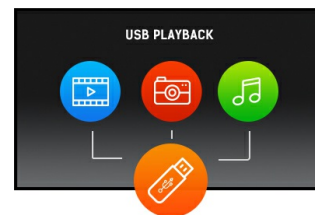

USB Playback

Der Bildschirm unterstützt das Abspielen von Videos und Photos und weiterer Inhalte von USB Geräten.