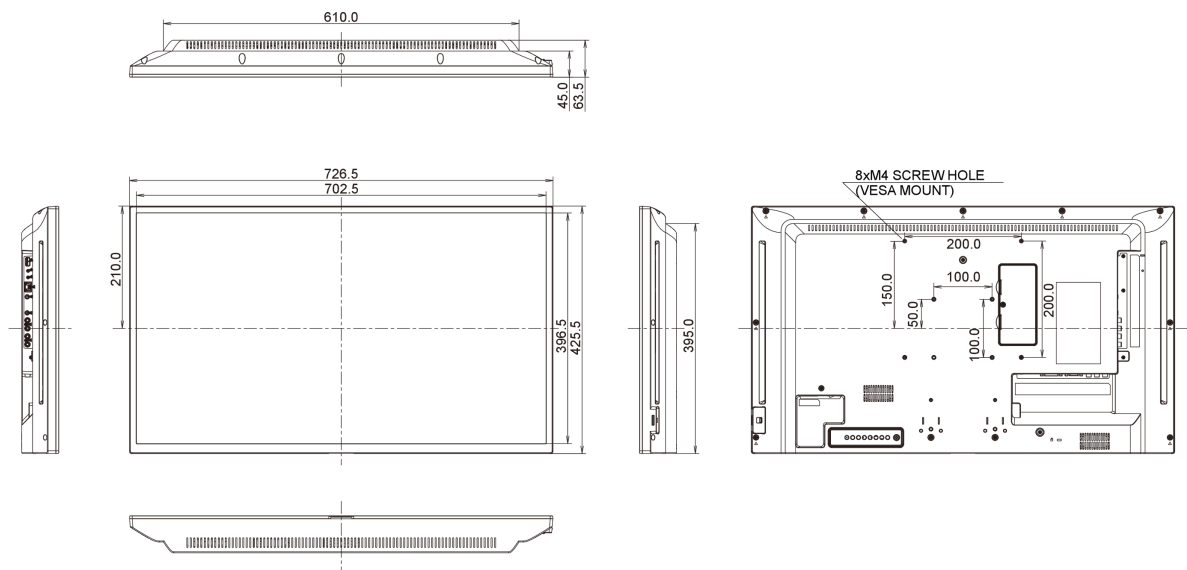

01 DISPLAY EIGENSCHAFTEN

Bilddiagonale	31.5", 80cm
Panel-Technologie	VA, Haze 2%
Physikalische Auflösung	1920 x 1080 (2.1 megapixel Full HD)
Bildformat	16:9
Helligkeit	350 cd/m ²
Kontrastverhältnis	4000:1
Reaktionszeit (GTG)	8ms
Blickwinkel	horizontal/vertikal: 178°/178°, rechts/links: 89°/89°, nach oben/unten: 89°/89°
Farbunterstützung	16.7mln 8bit
Horizontalfrequenz	28 - 92kHz
Arbeitsfläche H x B	698.4 x 392.85mm, 27.5 x 15.5"
Rahmenbreite (Seiten, oben, unten)	12mm, 12mm, 17mm
Pixelabstand	0.364mm
Gehäusefarbe/art	schwarz, glänzend

08 LEISTUNG

Vorschriften	CB, CE, TÜV-Bauart, RoHS support, ErP, WEEE, CU, REACH
REACH SVHC	über 0.1% Blei enthalten

09 ABMESSUNGEN / GEWICHT

Produkt Abmessungen B x H x T	726.5 x 425.4 x 65.1mm
Verpackung Abmessungen B x H x T	818 x 547 x 139mm
Gewicht (ohne Verpackung)	5.7kg
Gewicht (inkl Verpackung)	7,7kg
EAN code	4948570119486