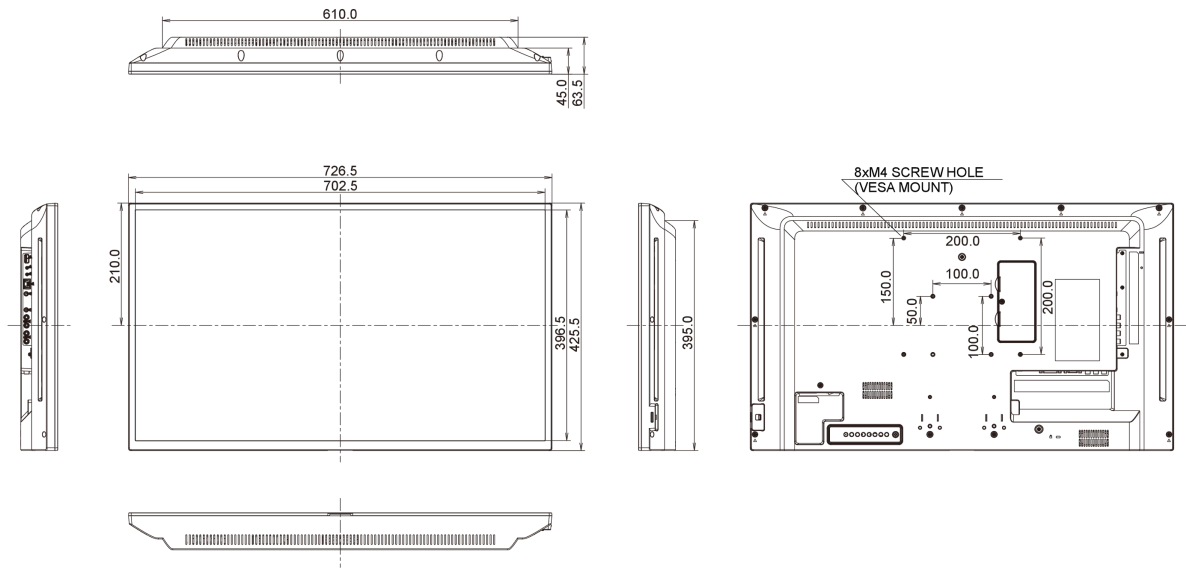

09 AFMETINGEN / GEWICHT

Product afmetingen B x H x D	726.5 x 425.4 x 65.1mm
Doos afmetingen B x H x D	818 x 547 x 139mm
Gewicht (zonder doos)	5.7kg
Gewicht (inclusief doos)	7,7kg
EAN code	4948570119486