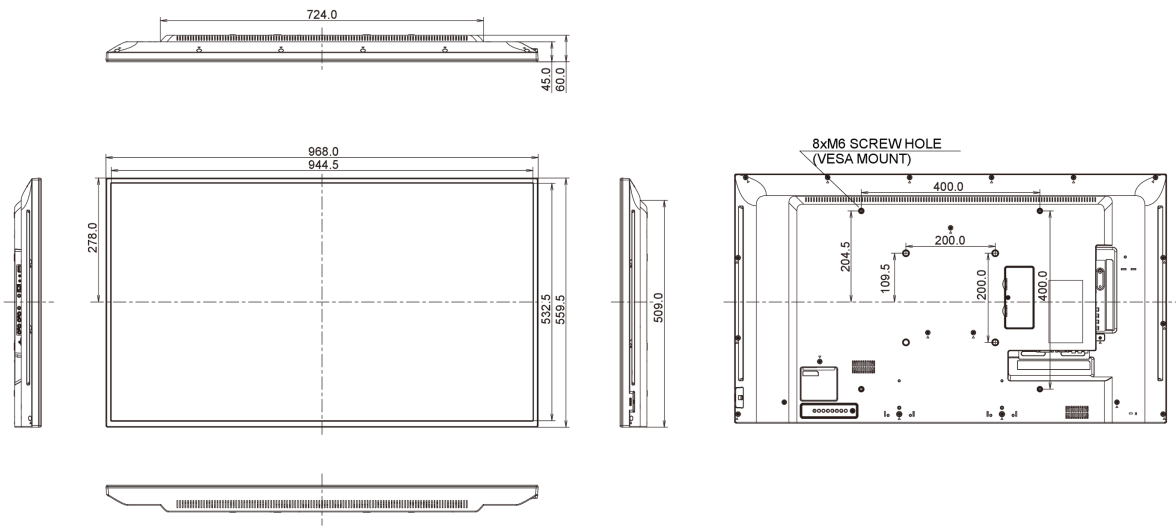

09 ABMESSUNGEN / GEWICHT

Produkt Abmessungen B x H x T	968 x 559.5 x 61mm
Verpackung Abmessungen B x H x T	1070 x 696 x 159mm
Gewicht (ohne Verpackung)	8.7kg
Gewicht (inkl Verpackung)	10.75kg
EAN code	4948570119493