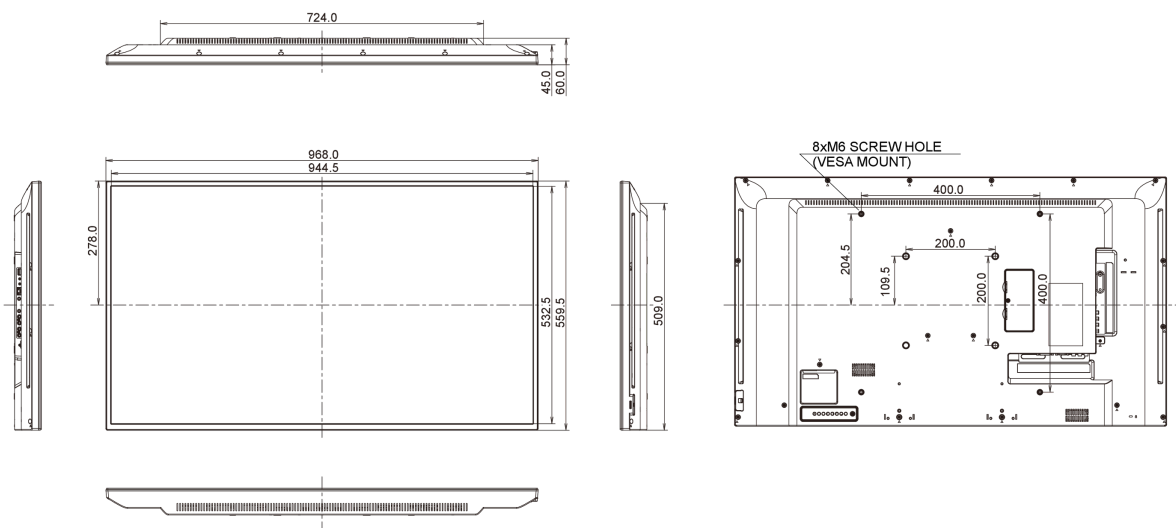

09 AFMETINGEN / GEWICHT

Product afmetingen B x H x D	968 x 559.5 x 61mm
Doos afmetingen B x H x D	1070 x 696 x 159mm
Gewicht (zonder doos)	8.7kg
Gewicht (inclusief doos)	10.75kg
EAN code	4948570119493

Alle handelsmerken zijn geregistreerd. Gegevens onder voorbehoud van zetfouten. Specificaties kunnen vooraf en zonder opgaa van reden gewijzigd worden. Alle LCD-panels vallen onder ISO-9241-307:2008 inzake pixelfouten.