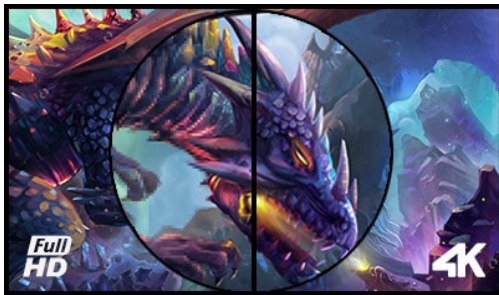

### 43" 4K gaming monitor guaranteeing superb image quality

Packed into a superb VA matrix, the 8.3 million pixels (3840 x 2160) make the G-Master G4380UHSU an ideal screen for PC gamers looking to upgrade to 4K. Featuring 0.4ms MPRT response time and supporting 144Hz over DisplayPort, the monitor allows you to make split second decisions and forget about ghosting effects or smearing issues.

Black Tuner function delivers greater viewing performance in shadowed areas and with FreeSync Premium on board, you can be sure your favourite games will from now on look incredibly crisp and realistic.

## 01 KIJELZŐ JELLEMZŐI

Átló	42.5", 108cm
Panel	VA matrix, haze 2%
Natív felbontás	3840 x 2160 @144Hz (8.3 megapixel 4K UHD, DisplayPort)
Képarány	16:9
Fényerő	550 cd/m <sup>2</sup>
Statikus kontraszt	4000:1
Speciális kontraszt	80M:1
Válaszidő (MPRT)	0.4ms
Látótér	horizontális/vertikális: 178°/178°, jobb/bal: 89°/89°, fel/le: 89°/89°
Szín támogatás	1.07B 10bit (8bit + Hi-FRC)
Horizontális szinkronizálás	30 - 135kHz
Látható terület Sz x M	941.18 x 529.42mm, 37.1 x 20.8"
Pixel magasság	0.245mm
Szín	matt, fekete