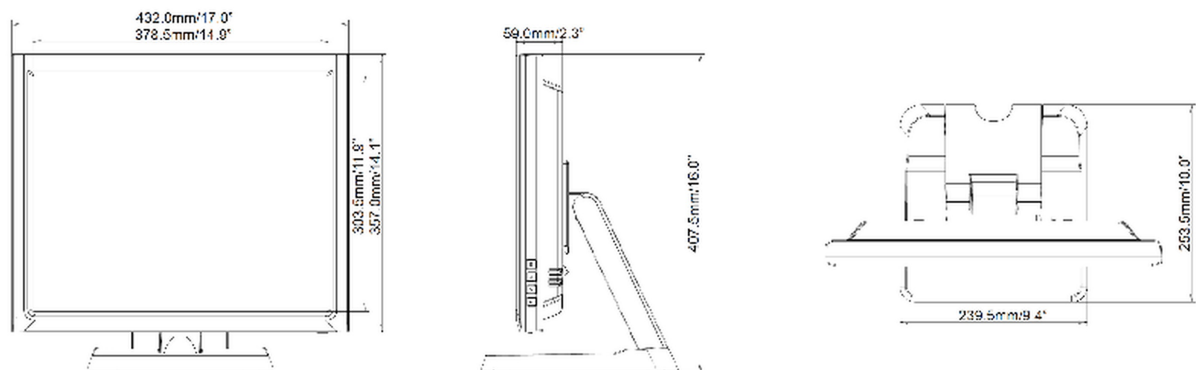

10 AFMETINGEN / GEWICHT

Product afmetingen B x H x D	432 x 407.5 x 253.5mm
Gewicht (zonder doos)	6.2kg
EAN code	4948570119387

Alle handelsmerken zijn geregistreerd. Gegevens onder voorbehoud van zelffouten. Specificaties kunnen vooraf en zonder opgave van reden gewijzigd worden. Alle LCD-panelen vallen onder ISO-9241-307:2008 inzake pixelfouten.