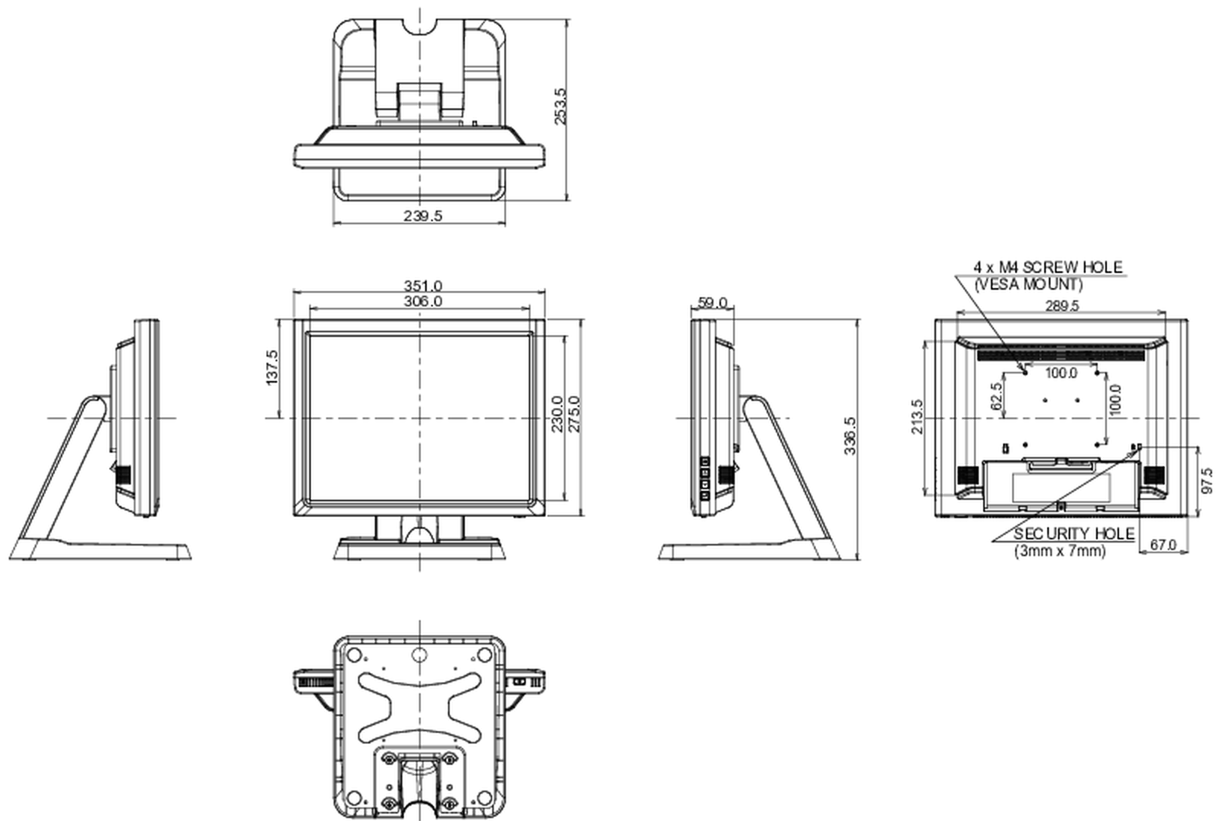

06 MECHANISME

Kantelhoek	95° omhoog; 25° omlaag
VESA montage	100 x 100mm
Kabelmanagement systeem	ja

07 INBEGREPEN ACCESSOIRES

Kabels	Stroom, USB, HDMI, Audio, DP
Handleiding	Quick guide handleiding, veiligheidsinstructies
Kabelafdekklep	ja

10 AFMETINGEN / GEWICHT

Product afmetingen B x H x D	351 x 337 x 254mm
Doos afmetingen B x H x D	425 x 416 x 222mm
Gewicht (zonder doos)	4.6kg
Gewicht (inclusief doos)	6.5kg
EAN code	4948570119738

Alle handelsmerken zijn geregistreerd. Gegevens onder voorbehoud van zetfouten. Specificaties kunnen vooraf en zonder opgave van reden gewijzigd worden. Alle LCD-panelen vallen onder ISO-9241-307:2008 inzake pixelfouten.