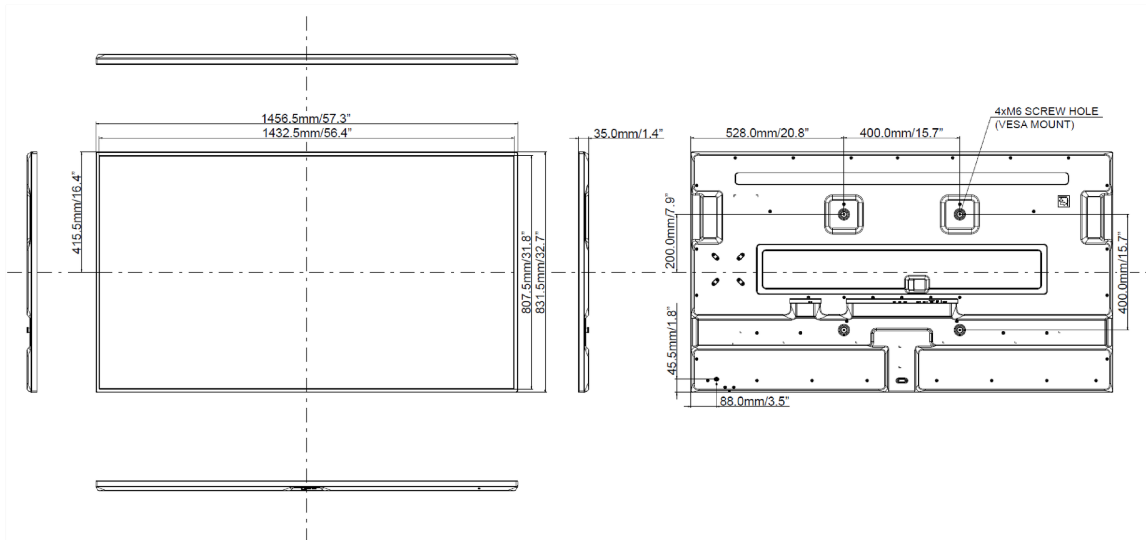

Il display è progettato per funzionare ininterrottamente 24 ore su 24 e può essere installato e utilizzato sia in formato orizzontale che verticale. Grazie ad una profondità complessiva di soli 35mm (se utilizzato con i supporti proprietari in dotazione), il display può essere installato in modo discreto ed elegante in diverse aree.

Montaggio da parete Zero-Gap

Con i display Ultra Slim Line e i suoi supporti a parete Zero-Gap inclusi, è possibile progettare interni commerciali funzionali e attrattivi.

Ultra Sottile

Con un risparmio di profondità del 50 per cento rispetto a modelli simili, il display a profondità totale da 35 mm può essere installato in modo discreto ed elegante in tutte le aree.

09 DIMENSIONI / PESO

Prodotti dimensioni L x H x P	1456 x 831 x 35mm
Box dimensioni L x H x P	1640 x 970 x 190mm
Peso (netto)	29kg
Peso (lordo)	36kg
EAN code	4948570120512

ProLite LH6570UHB

Tutti i marchi e i marchi registrati citati. E & O E. Specifiche soggette a modifiche senza preavviso. Tutti i display LCD è conforme alla norma ISO-9241-307:2008 in connessione con difetti dei pixel.