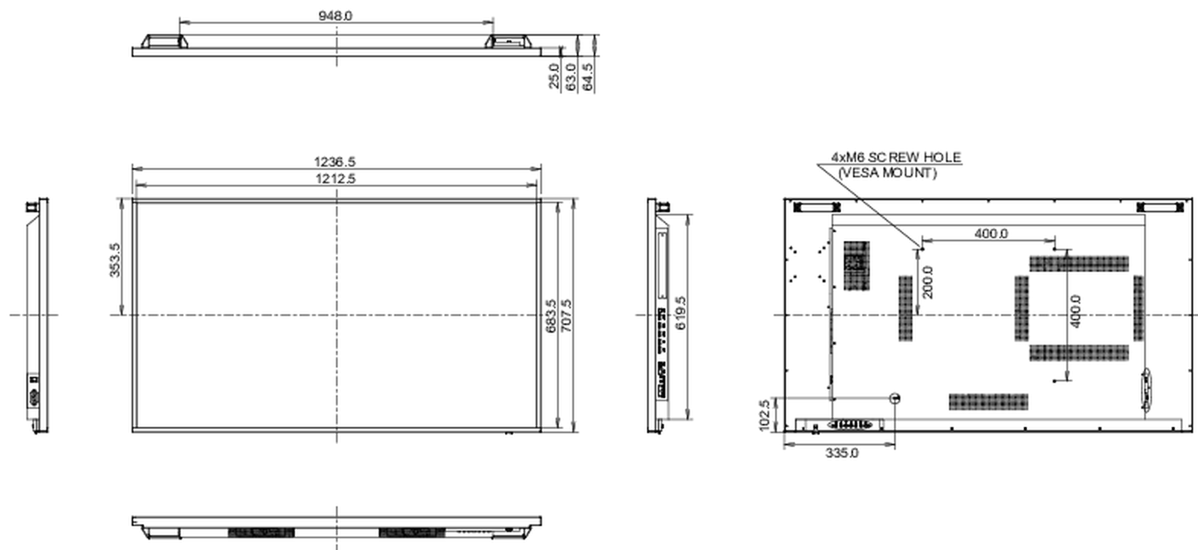

Design	cadre fin
Diagonale	54.6", 138.68cm
Matrice	IPS
Résolution native	3840 x 2160 @60Hz (8.3 megapixel 4K UHD)
Le ratio d'aspect	16:9
Luminosité	800 cd/m ²
Contraste	1200:1
Temps de réponse (GTG)	8ms
Angle de vision	horizontal/vertical: 178°/178°, droit/gauche: 89°/89°, en avant/en arrière: 89°/89°
Couleurs supportées	1.07G (8 Bits+FRC)
Fréquence horizontale	15 - 160kHz
Surface de travail H x L	1209.6 x 680.4mm, 47.6 x 28.6"
Largeur Cadre (côtés, haut, bas)	11.3mm, 11.3mm, 11.3mm
Taille du pixel	0.315mm
Couleur du cadre et finition	noir, brillant

08 NORMES

Certifications	CB, CE, TÜV-Bauart, EAC, RoHS support, ErP, WEEE, REACH, UKCA
----------------	---

09 DIMENSIONS / POIDS

Dimensions produit L x H x P	1236.5 x 707.5 x 64.5mm
Poids (sans boîte)	26kg
Code EAN	4948570118410