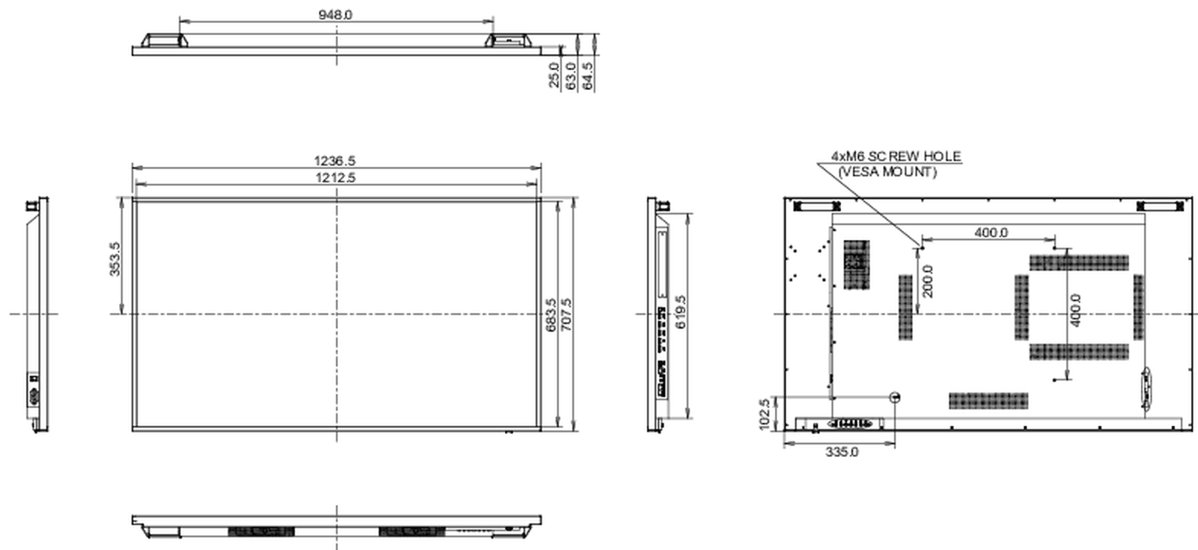

## 09 AFMETINGEN / GEWICHT

Product afmetingen B x H x D	1236.5 x 707.5 x 64.5mm
Gewicht (zonder doos)	26kg
EAN code	4948570118410

*worden. Alle LCD-panels vallen onder ISO-9241-307:2008 inzake pixelfouten.*