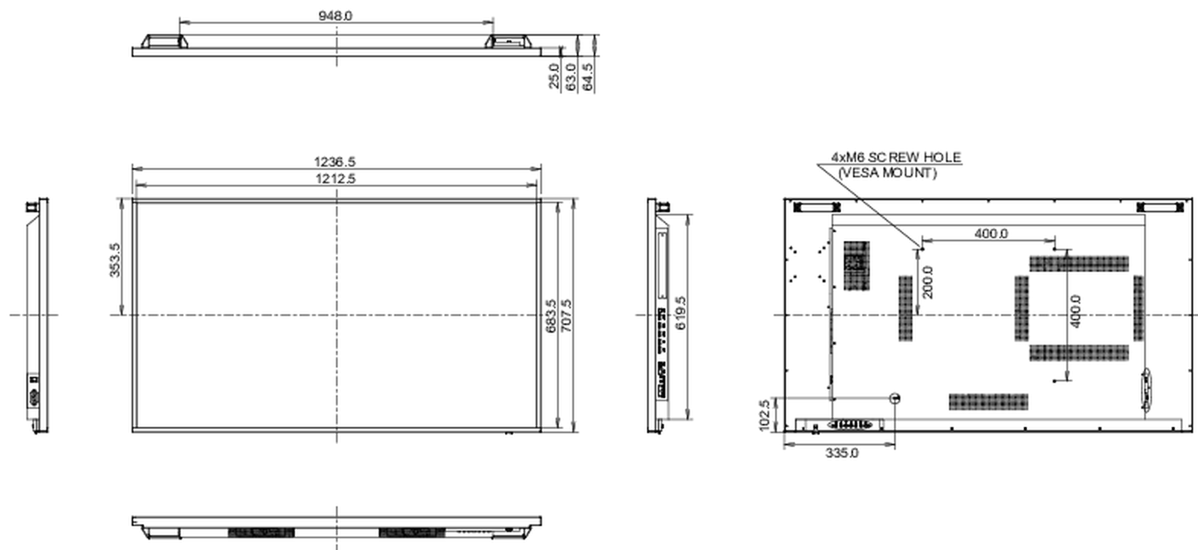

08 СТАНДАРТЫ

Сертификаты	CB, CE, TÜV-Bauart, EAC, RoHS support, ErP, WEEE, REACH, UKCA
-------------	---

09 РАЗМЕР / ВЕС

Размер продукта Ш x В x Г	1236.5 x 707.5 x 64.5мм
Вес (без упаковки)	26кг
EAN код	4948570118410