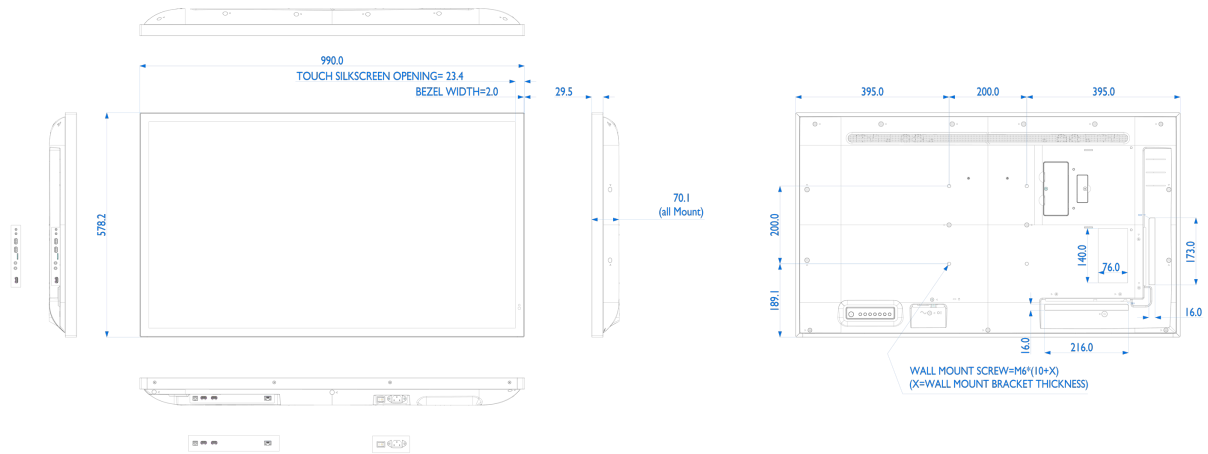

PROLITE T4362AS-B1

Version: 2.0

Release date: 2022/05/04

Alle handelsmerken zijn geregistreerd. Gegevens onder voorbehoud van zetfouten. Specificaties kunnen vooraf en zonder opgaa van reden gewijzigd worden. Alle LCD-panels vallen onder ISO-9241-307:2008 inzake pixelfouten.

© IYAMA CORPORATION. ALL RIGHTS RESERVED