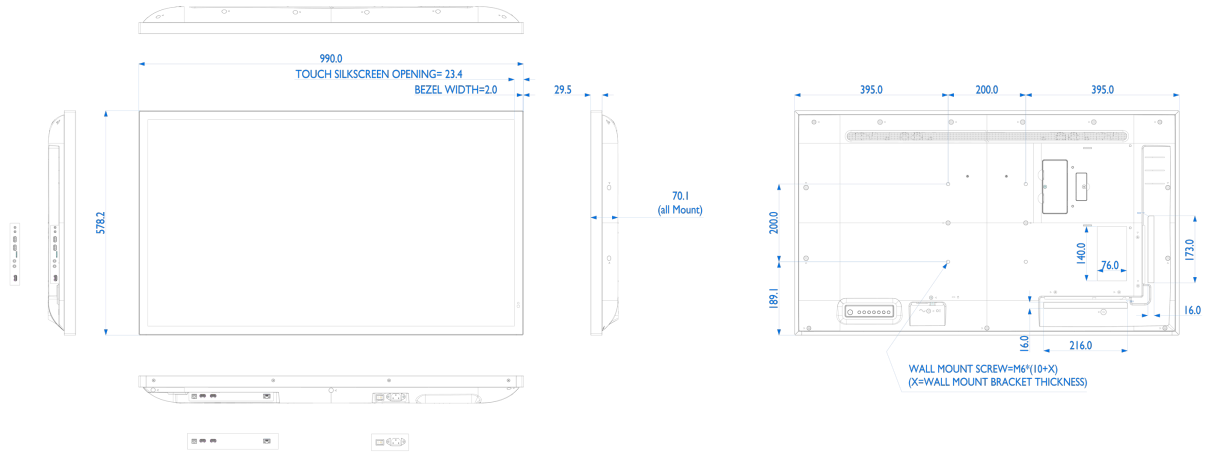

PROLITE T4362AS-B1

Version: 2.0

Release date: 2022/05/04

Alle handelsmerken zijn geregistreerd. Gegevens onder voorbehoud van zetfouten. Specificaties kunnen vooraf en zonder opgaa van reden gewijzigd worden. Alle LCD-panels vallen onder ISO-9241-307:2008 inzake pixelfouten.

© IYAMA CORPORATION. ALL RIGHTS RESERVED