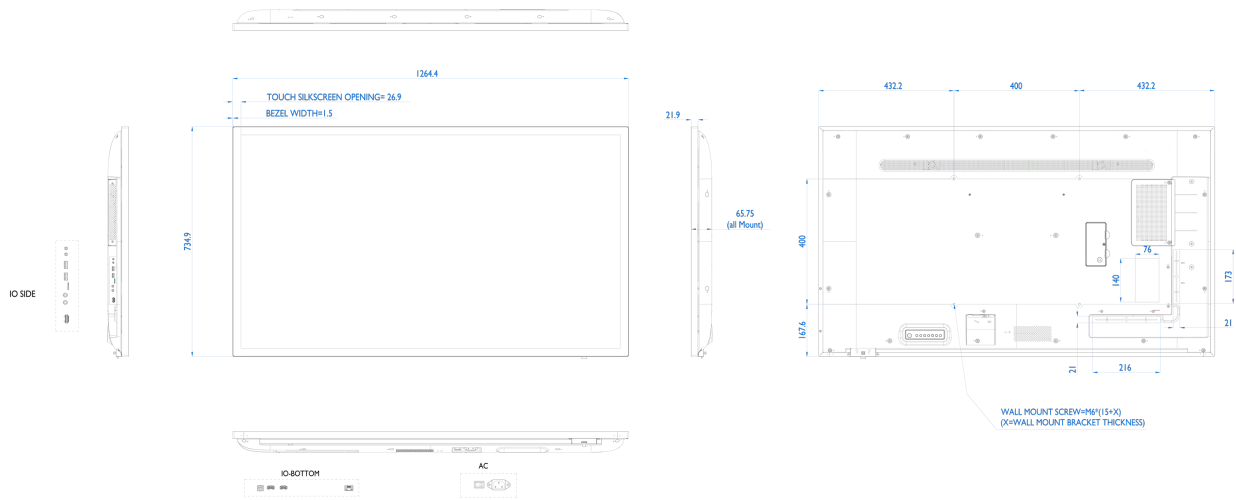

PROLITE T5562AS-B1

Version: 2.0

Release date: 2022/05/04

Alle handelsmerken zijn geregistreerd. Gegevens onder voorbehoud van zetfouten. Specificaties kunnen vooraf en zonder opgave van reden gewijzigd worden. Alle LCD-panels vallen onder ISO-9241-307:2008 inzake pixelfouten.

© IYAMA CORPORATION. ALL RIGHTS RESERVED