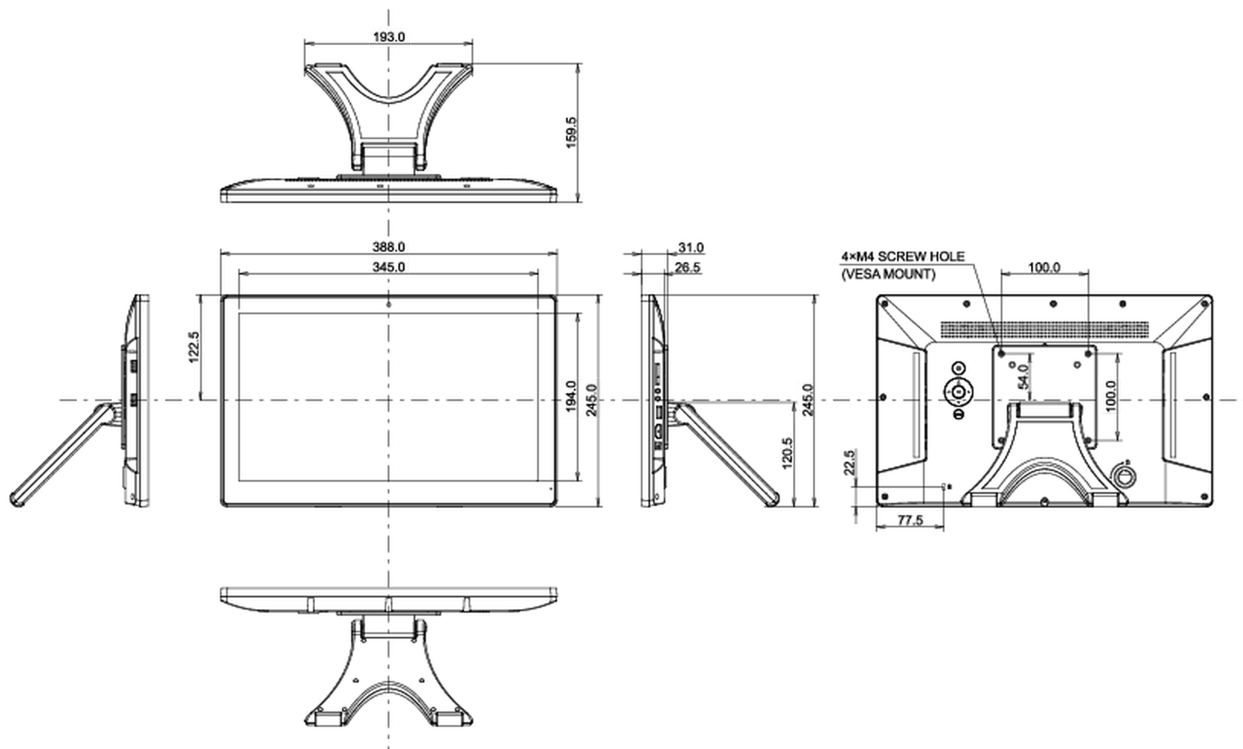

## 10 ABMESSUNGEN / GEWICHT

Produkt Abmessungen B x H x T 388 x 245 x 159.5mm

Gewicht (ohne Verpackung) 2.6kg

EAN code 4948570120451

*Alle Warenzeichen sind eingetragene Handelsmarken. Irrtum und Änderungen in den Spezifikationen vorbehalten. Alle LCD's erfüllen die ISO-9241-307:2008 Pixelfehlerklasse.*