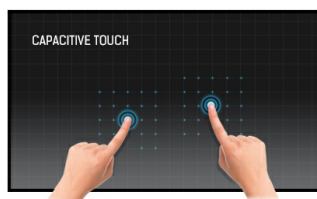

**15.6" (39.5 cm) PCAP Full HD 10-Punkt Touch-Monitor mit IPS Panel-Technologie, integrierten Media Player und einem eingebauten, schwenkbaren Ständer auf der Rückseite**

Ausgestattet mit einer Full HD-Auflösung von 1920x1080 Pixeln und einer 10-Punkt projektiven kapazitiven Touch-Technologie bietet der ProLite T1624MSC ein nahtloses und präzises Touch-Erlebnis. Das integrierte IPS-Panel mit LED-Hintergrundbeleuchtung sorgt für eine hervorragende Bildqualität mit außergewöhnlicher Farbwiedergabe auch bei großen Betrachtungswinkeln. Darüber hinaus verfügt der Monitor über einen integrierten stufenlos verstellbaren Standfuß auf der Rückseite, mit dem er in jedem Winkel (von steil bis flach) aufgestellt werden kann. Der T1624MSC ist mit zahlreichen Anschlüssen, einem SD-Slot und Stereolautsprechern ausgestattet. Eine ideale Lösung für interaktive Anwendungen am POS, im Einzelhandel oder als Blickfang auf Messen.

**Touch Technologie - Kapazitiv**

Diese Technologie nutzt ein Sensor-Netz von mikrofeinen Drähten die in der Glasoberfläche integriert sind. Durch Berührung der Scheibe werden elektrische Signale verändert und dadurch kann die Touch-Position errechnet und an den Controller weitergegeben werden. Die Glasoberfläche dieser Technologie ist äußerst langlebig, die Touch-Funktionalität bleibt unberührt, selbst wenn das Glas zerkratzt ist. Es bietet eine perfekte Bildwiedergabe und kann mit den Fingern (auch mit Latex-Handschuhen) oder magnetischen Stiften bedient werden.