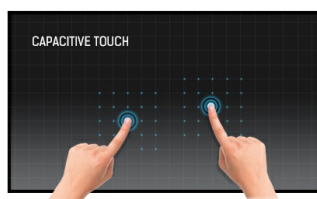

## Monitor dotykowy 15.6" Full HD PCAP 10pkt z panelem IPS, zintegrowanym odtwarzaczem multimedialnym i regulowaną podstawką na zawiasach z tyłu

Dzięki rozdzielczości 1920x1080 Full HD i 10-punktowej technologii dotykowej Projective Capacitive, ProLite T1624MSC zapewnia płynną i dokładną reakcję na dotyk. Panel wyposażony w technologię IPS oferuje wyjątkową wydajność kolorów i szerokie kąty widzenia, co czyni go doskonałym wyborem dla szerokiej gamy wymagających interaktywnych aplikacji. Użytkownicy mogą skorzystać z odchylanej podstawy, dzięki której monitor można rozłożyć całkowicie płasko i używać go jako tabletu. T1624MSC wyposażony jest w kilka wejść i slot kart SD, a także głośniki stereo zapewniające dobrą jakość dźwięku. Idealny ekran do wyświetlania małych interaktywnych treści Digital Signage, do zastosowania w InStore Retail i interaktywnych prezentacji.

### Technologia dotykowa - Pojemnościowa

Technologia ta wykorzystuje przewodnictwo elektryczne. Dotyk jest rejestrowany ponieważ w miejscu dotknięcia palcem szklanej powłoki pokrywającej ekran zmienia się pojemność elektryczna. Powłoka to gwarantuje nie tylko doskonałą jakość obrazu, ale też trwałość i odporność na zarysowania. Co więcej ewentualne zarysowania ekranu nie mają wpływu na działanie funkcji dotykowej. Panel rozpoznaje dotyk wykonywany palcem (także w rękawiczkach lateksowej) lub specjalnym rysikiem.