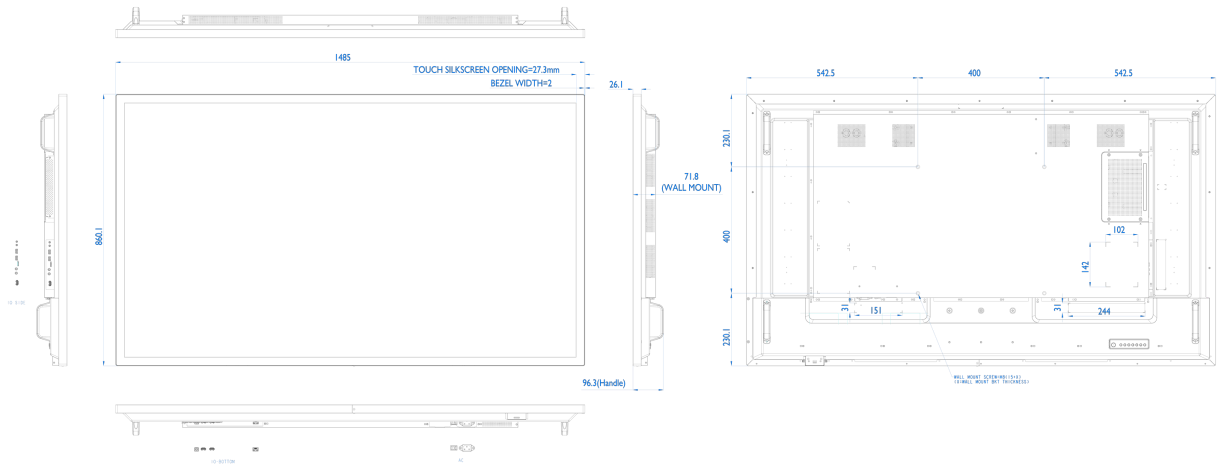

PROLITE T6562AS-B1

Version: 2.0

Release date: 2022/05/04

Všechny ochranné známky jsou registrovány a chráněny. Vyhrazené právo na změny. Veškeré ploché panely LCD splňují normu ISO-9241-307:2008 v oblasti počtu vadných pixelů.

© IIYAMA CORPORATION. ALL RIGHTS RESERVED