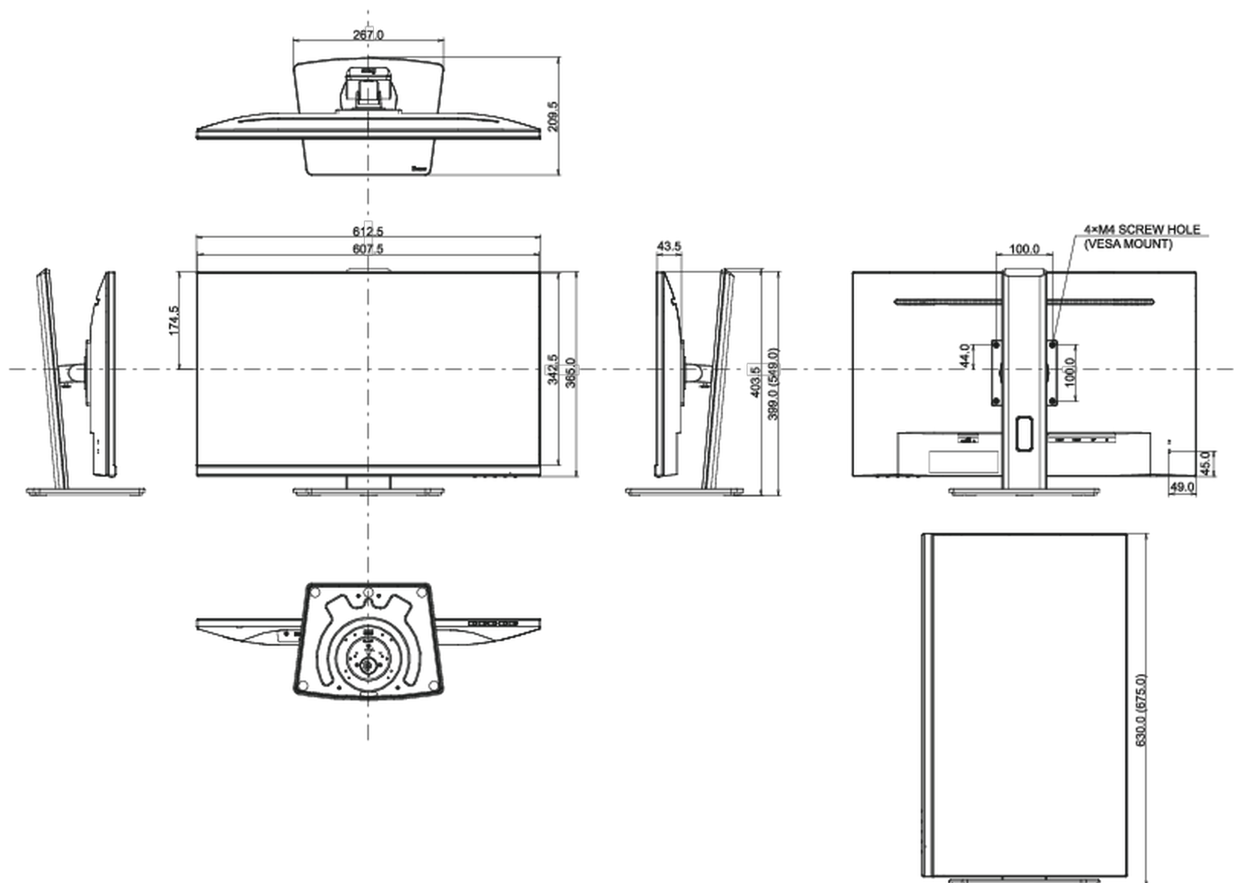

F

REACH SVHC

meer dan 0.1%: Lood

08 AFMETINGEN / GEWICHT

Product afmetingen B x H x D

612.5 x 399 (549) x 209.5mm

Doos afmetingen B x H x D

688 x 435 x 155mm

Gewicht (zonder doos)

6.2kg

Gewicht (inclusief doos)

7.7kg

EAN code

4948570118946

Alle handelsmerken zijn geregistreerd. Gegevens onder voorbehoud van zetfouten. Specificaties kunnen vooraf en zonder opgaa van reden gewijzigd worden. Alle LCD-panels vallen onder ISO-9241-307:2008 inzake pixelfouten.