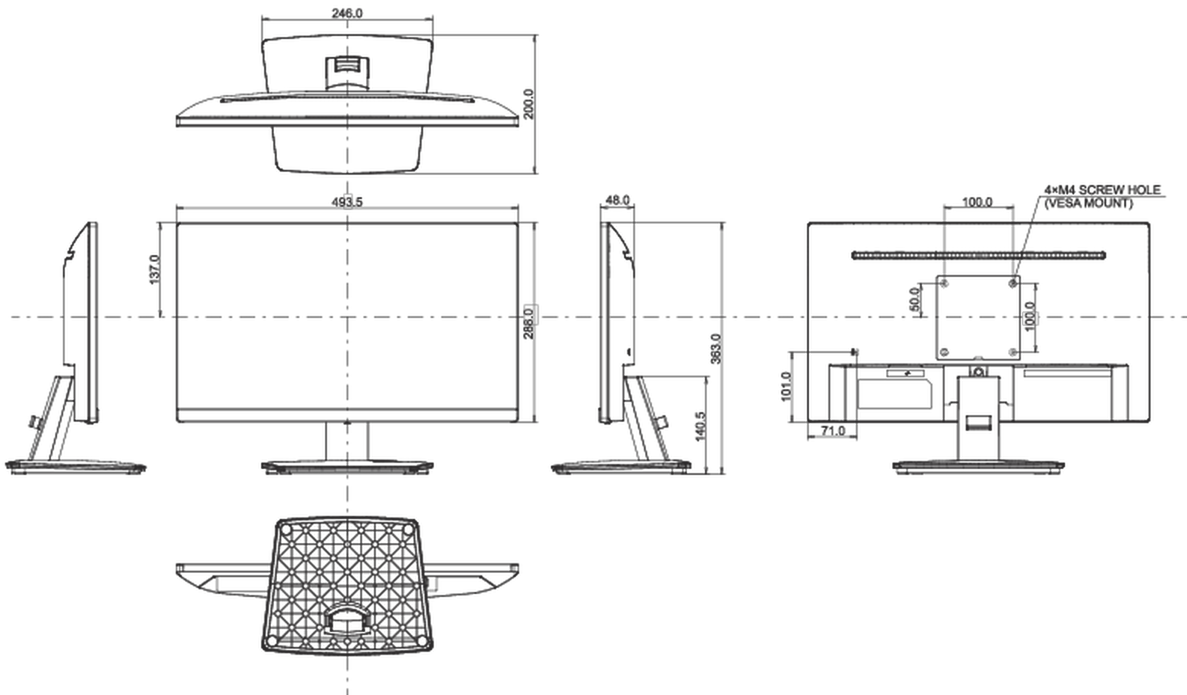

## 08 AFMETINGEN / GEWICHT

Product afmetingen B x H x D	493.5 x 363 x 200mm
Doos afmetingen B x H x D	564 x 120 x 386mm
Gewicht (zonder doos)	2.7kg
Gewicht (inclusief doos)	3.4kg
EAN code	4948570120772