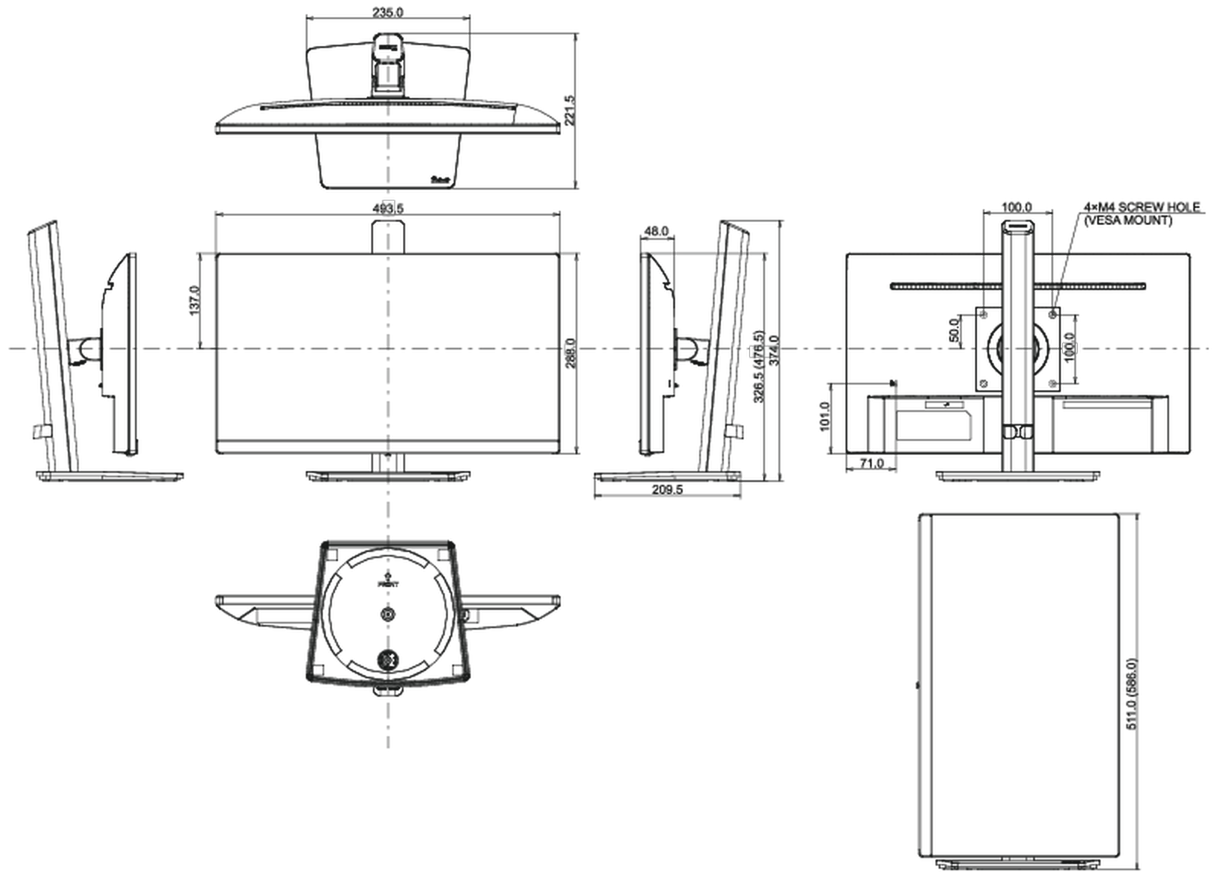

Alle handelsmerken zijn geregistreerd. Gegevens onder voorbehoud van zetfouten. Specificaties kunnen vooraf en zonder opgave van reden gewijzigd worden. Alle LCD-panelen vallen onder ISO-9241-307:2008 inzake pixelfouten.

© Iiyama Corporation. All rights reserved