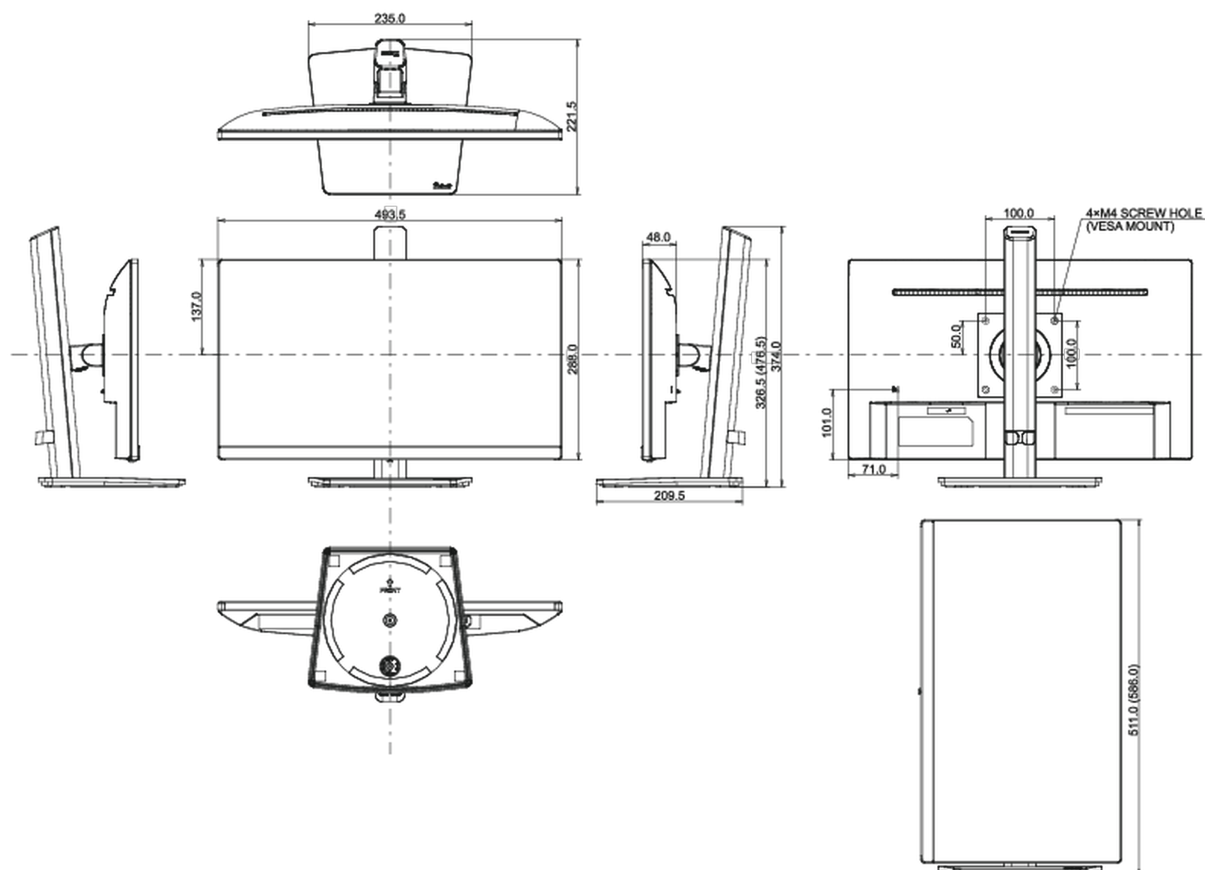

System správy kabelů

ano

05 ZAHRNUTÉ PŘÍSLUŠENSTVÍ

Kabely

napájecí, USB, HDMI

Ostatní

uživatelský manuál, instrukce bezpečnosti

06 POWER-MANAGEMENT

Napájecí zdroj:

interní

Napájení

AC AC - 100V, 240/V, 50Hz

Odběr energie:

13W typisch, 0.5W odpočinek, 0.3W vypnutý

07 UDRŽITELNOST

Předpisy

CE, TÜV-Bauart, VCCI-B, PSE, RoHS support, ErP, WEEE, REACH, UKCA

Energetická třída (Regulation (EU) 2017/1369)

D

EPEAT

*registration varies by country, go to www.epeat.net for details

REACH SVHC

nad 0.1% olova

08 ROZMĚRY / HMOTNOST

Rozměry výrobku Š x V x D

493.5 x 326.5 (476.5) x 221.5mm

Rozměry balení Š x V x D

615 x 125 x 400mm

Váha (bez balení)

4.2kg

Váha (s balením)

5.0kg

EAN code

4948570120789