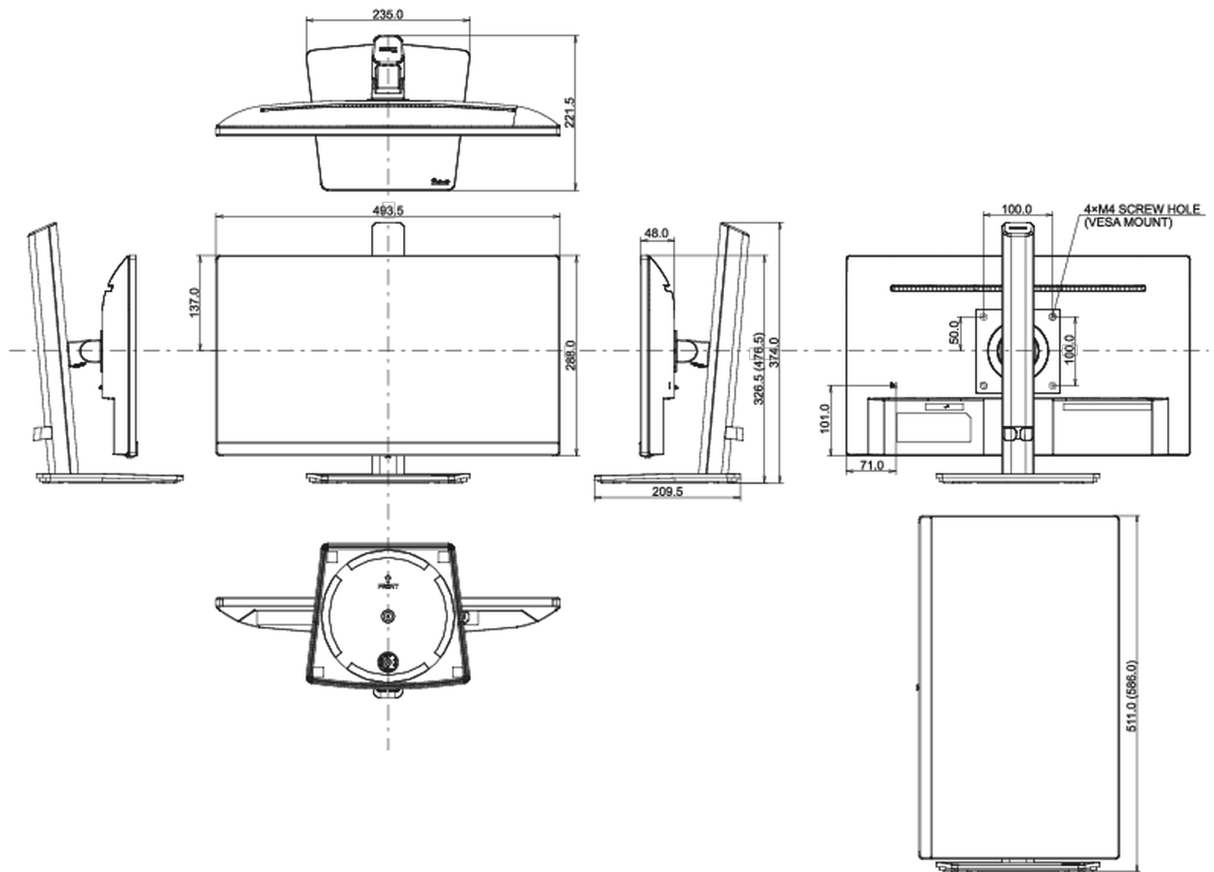

Alle handelsmerken zijn geregistreerd. Gegevens onder voorbehoud van zetfouten. Specificaties kunnen vooraf en zonder opgave van reden gewijzigd worden. Alle LCD-panels vallen onder ISO-9241-307:2008 inzake pixelfouten.

© IIYAMA CORPORATION. ALL RIGHTS RESERVED