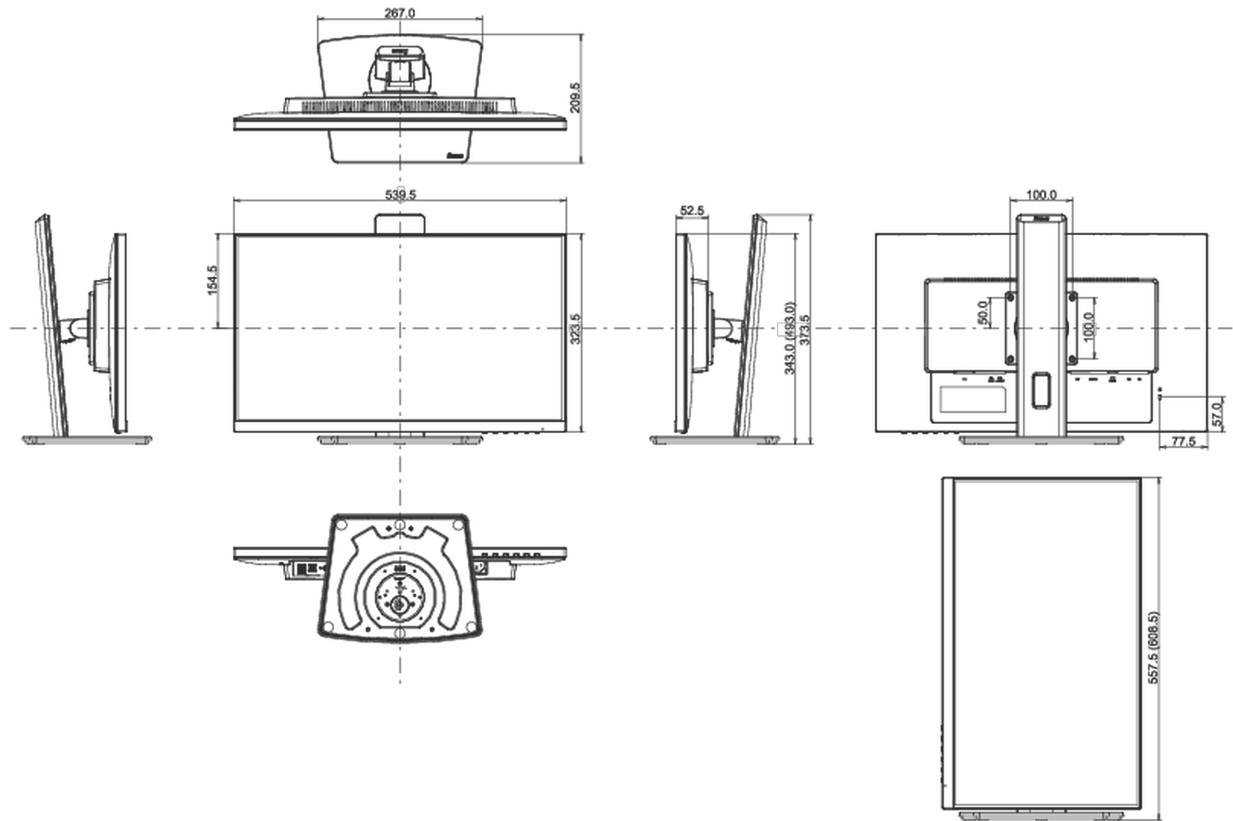

## 08 AFMETINGEN / GEWICHT

Product afmetingen B x H x D	539.5 x 343 (493) x 209.5mm
Doos afmetingen B x H x D	620 x 415 x 162mm
Gewicht (zonder doos)	5.3kg
Gewicht (inclusief doos)	6.7kg
EAN code	4948570121229