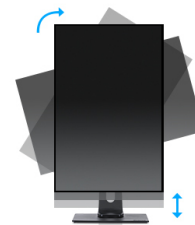

24" (60.5 cm) Monitor mit IPS-Panel-Technologie und einem höhenverstellbarem Standfuß

Das stilvolle Edge-to-Edge Design macht den ProLite XUB2492HSU zu einer perfekten Lösung für Multi-Monitor Anwendungen. Die IPS-Panel-Technologie erzielt eine ausgezeichnete und konstante Farbwiedergabe und breite Betrachtungswinkel. Die hohen Kontrast- und Helligkeitswerte bieten eine hervorragende Leistung im Bereich Foto-, Grafik und Web-Design. Mit dem höhenverstellbarem Standfuß (150 mm) ist die Bildschirmseinstellung für jeden Nutzer individuell einstellbar. Eine großartige Wahl für Multi-Monitor Anwendungen für Zuhause oder im Büro.

IPS Technologie

Die IPS-Displays sind vor allem für weite Betrachtungswinkel und natürliche, hochgenaue Farben bekannt. Sie eignen sich besonders für farbkritische Anwendungen.

HAS (150mm) + PIVOT

Der höhenverstellbare Fuß ermöglicht es Ihnen den Bildschirm perfekt zu positionieren, ein optimaler Sehkomfort ist dadurch gewährleistet. Ist gut für Ihre Gesundheit und steigert auch die Produktivität. Mit der Pivotfunktion können sie den Bildschirm im Quer- oder Hochformat betreiben. Speziell geschätzt bei Anwendern die lange Tabellen oder Texte bearbeiten müssen.

01 DISPLAY EIGENSCHAFTEN

Design	dreiseitig rahmenloses Design
Bilddiagonale	23.8", 60.5cm
Panel-Technologie	IPS Panel Technologie LED, matte Oberfläche
Physikalische Auflösung	1920 x 1080 @75Hz (DisplayPort&HDMI, 2.1 megapixel Full HD)
Bildformat	16:9
Helligkeit	250 cd/m ²
Kontrastverhältnis	1000:1
Erweitertes Kontrast Verhältnis	80M:1
Reaktionszeit (GTG)	4ms
Blickwinkel	horizontal/vertikal: 178°/178°, rechts/links: 89°/89°, nach oben/unten: 89°/89°
Farbunterstützung	16.7mln (sRGB: 99%; NTSC: 72%)
Horizontalfrequenz	30 - 86kHz
Arbeitsfläche H x B	527 x 296.5mm, 20.7 x 11.7"
Pixelabstand	0.275mm
Farbe	matt, schwarz