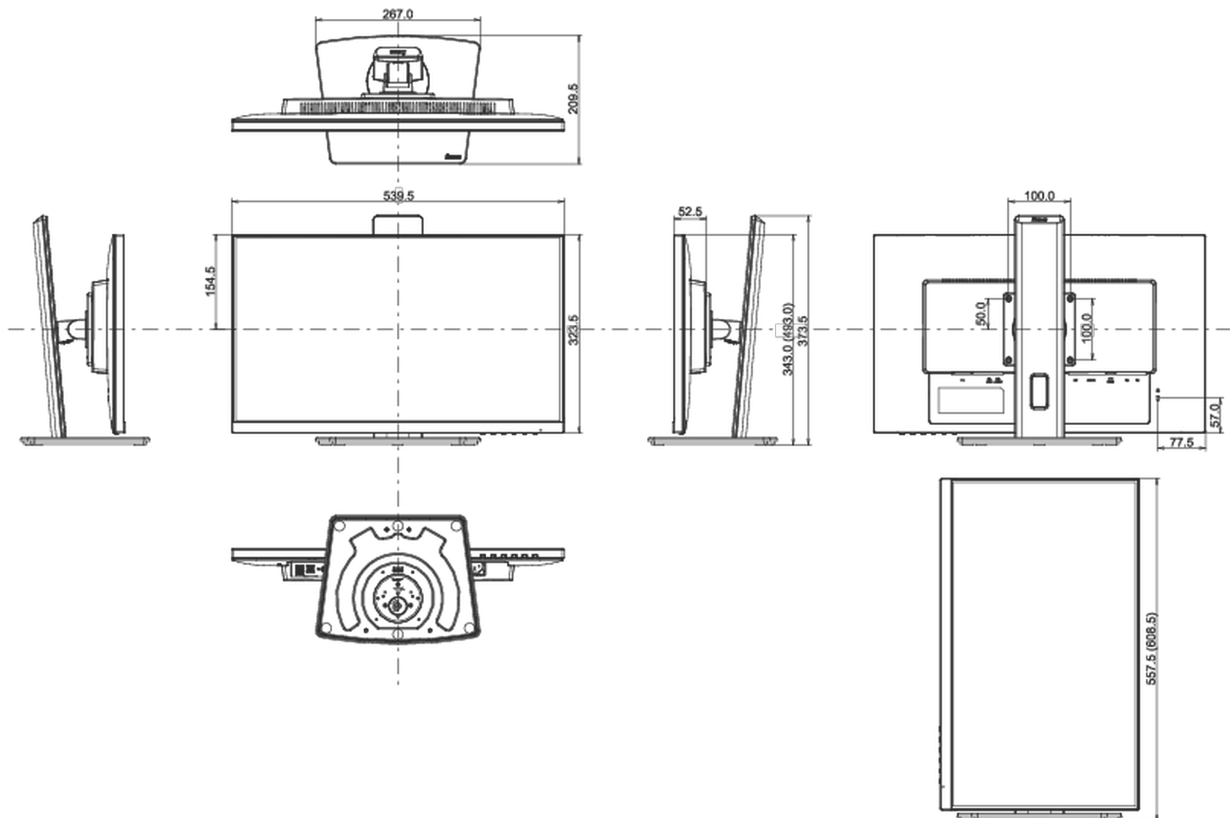

Kabel

Netz, USB, HDMI, DP

Sonstige

Leitfaden zur Inbetriebnahme, Sicherheits-Hinweise

06 STROMVERWALTUNG

Netzteil

intern

Stromversorgung

AC 100 - 240V, 50/60Hz

Leistungsaufnahme

15W typisch, 0.5W Standby, 0.3W ausgeschaltet

07 LEISTUNG

Vorschriften

TCO Certified, CE, TÜV-GS, EAC, VCCI-B, PSE, RoHS support, ErP, WEEE, REACH, UKCA

TCO Certified

XUB2492HSU-B5 H, ProLite XUB2492HSU-B5 J, ProLite XUB2492HSU-B5 K

Energieeffizienzklasse (Regulation (EU) 2017/1369)

D

REACH SVHC

über 0.1% Blei enthalten

08 ABMESSUNGEN / GEWICHT

Produkt Abmessungen B x H x T

539.5 x 343 (493) x 209.5mm

Verpackung Abmessungen B x H x T

620 x 415 x 162mm

Gewicht (ohne Verpackung)

5.3kg

Gewicht (inkl Verpackung)

6.7kg

EAN code

4948570121229