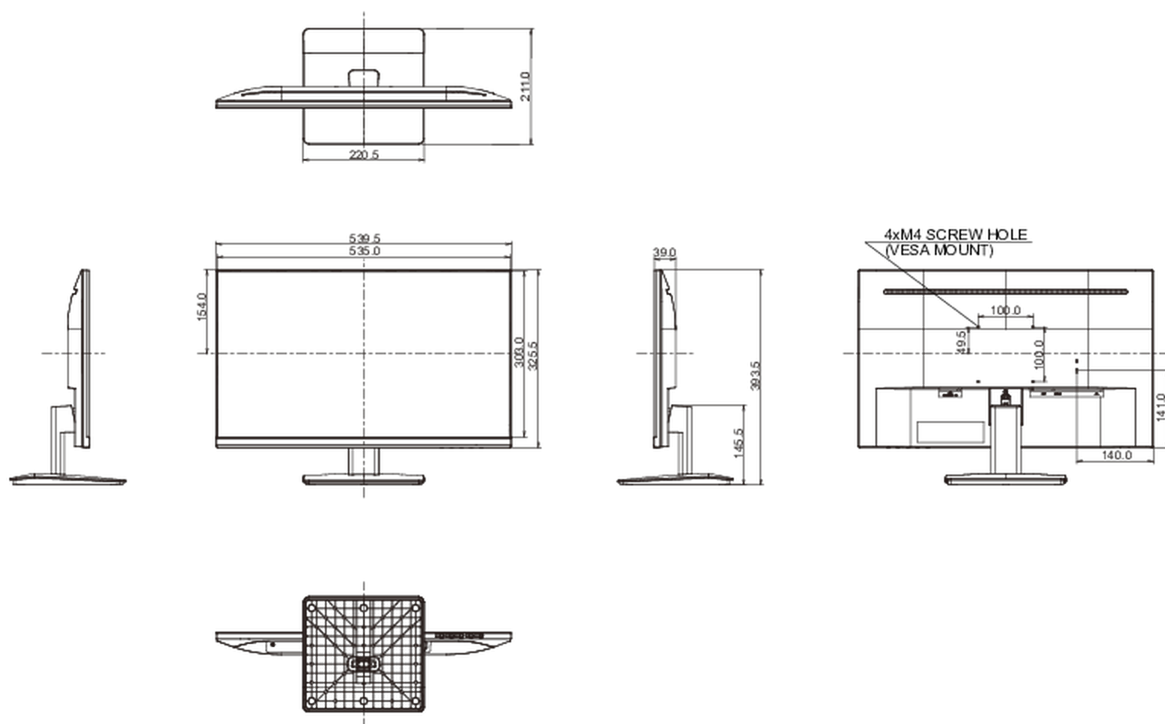

## 08 ROZMĚRY / HMOTNOST

Rozměry výrobku Š x V x D	539.5 x 393.5 x 211mm
Rozměry balení Š x V x D	607 x 401 x 127mm
Váha (bez balení)	3.5kg
Váha (s balením)	5.2kg
EAN code	4948570121151

Všechny ochranné známky jsou registrovány a chráněny. Vyhrazené právo na změny. Veškeré ploché panely LCD splňují normu ISO-9241-307:2008 v oblasti počtu vadných pixelů.