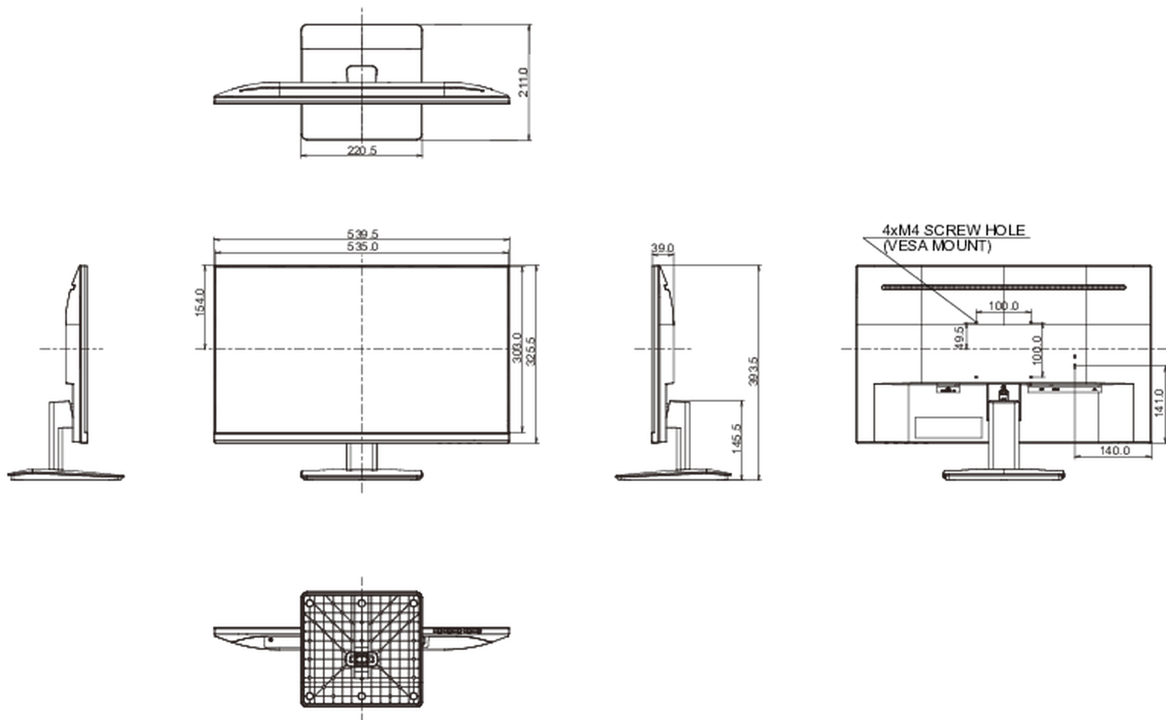

Дизайн	безрамочный (с 3-х сторон)
Диагональ	23.8", 60.5см
Панель	IPS панель с технологией LED, матовая поверхность
Разрешение	1920 x 1080 @75Гц (2.1 megapixel Full HD)
Соотношение сторон	16:9
Яркость	250 cd/m ²
Контрастность	1000:1
Расширенная контрастность	80M:1
Время отклика (GTG)	4мс
Видимая область	горизонталь/вертикаль: 178°/178°, право/лево: 89°/89°, вверх/вниз: 89°/89°
Поддержка цвета	16.7mIn (sRGB: 96%; NTSC: 72%)
Частота горизонтальной развертки	30 - 83кГц
Видимая область Ш x В	527 x 296.5мм, 20.7 x 11.7"
Размер пикселя	0.275мм
Colour	матовый, чернить

04 МЕХАНИЧЕСКИЕ ХАРАКТЕРИСТИКИ

Эргономика	наклон
Угол наклона экрана	23° вверх; 5° вниз
Крепление VESA	100 x 100мм

05 6.АКСЕССУАРЫ

Кабели	Питание, HDMI
Прочее	Краткое руководство по началу работы, Руководство по безопасности

08 РАЗМЕР / ВЕС

Размер продукта Ш x В x Г	539.5 x 393.5 x 211мм
Размер коробки Ш x В x Г	607 x 401 x 127мм
Вес (без упаковки)	3.5кг
Вес (с упаковкой)	5.2кг
EAN код	4948570121151

Все товарные знаки и торговые марки являются собственностью их владельцев и они защищены. Ошибки и изменения допускаются. Спецификации могут быть изменены без уведомления. Все LCD мониторы соответствуют стандарту ISO-9241-307:2008 по политике битых пикселей.