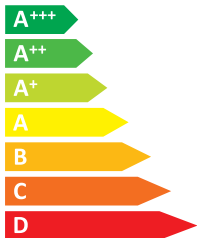

ЕНЕРГО ЕФЕКТИВНІСТЬ

iiyama

ProLite XU2294HSU
ProLite XUB2294HS
ProLite XUB2294HSU

A+

ЕНЕРГОСПОЖИВАННЯ

16
Вт

23

кВт·г/рік