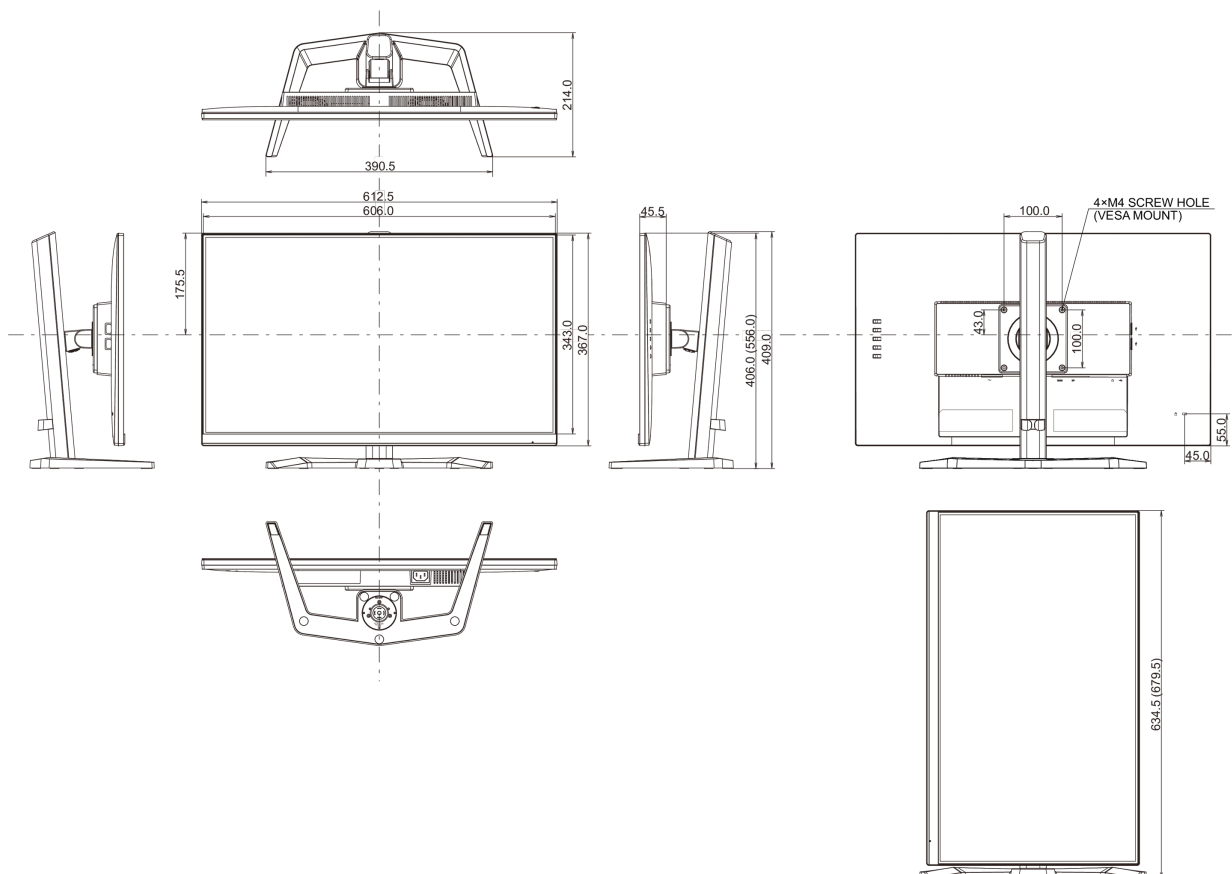

E

REACH SVHC

meer dan 0.1%: Lood

08 AFMETINGEN / GEWICHT

Product afmetingen B x H x D

612.5 x 406(556) x 252mm

Doos afmetingen B x H x D

690 x 455 x 168mm

Gewicht (zonder doos)

5.4kg

Gewicht (inclusief doos)

7.5kg

EAN code

4948570121403

Alle handelsmerken zijn geregistreerd. Gegevens onder voorbehoud van zetfouten. Specificaties kunnen vooraf en zonder opgaaaf van reden gewijzigd worden. Alle LCD-panels vallen onder ISO-9241-307:2008 inzake pixelfouten.