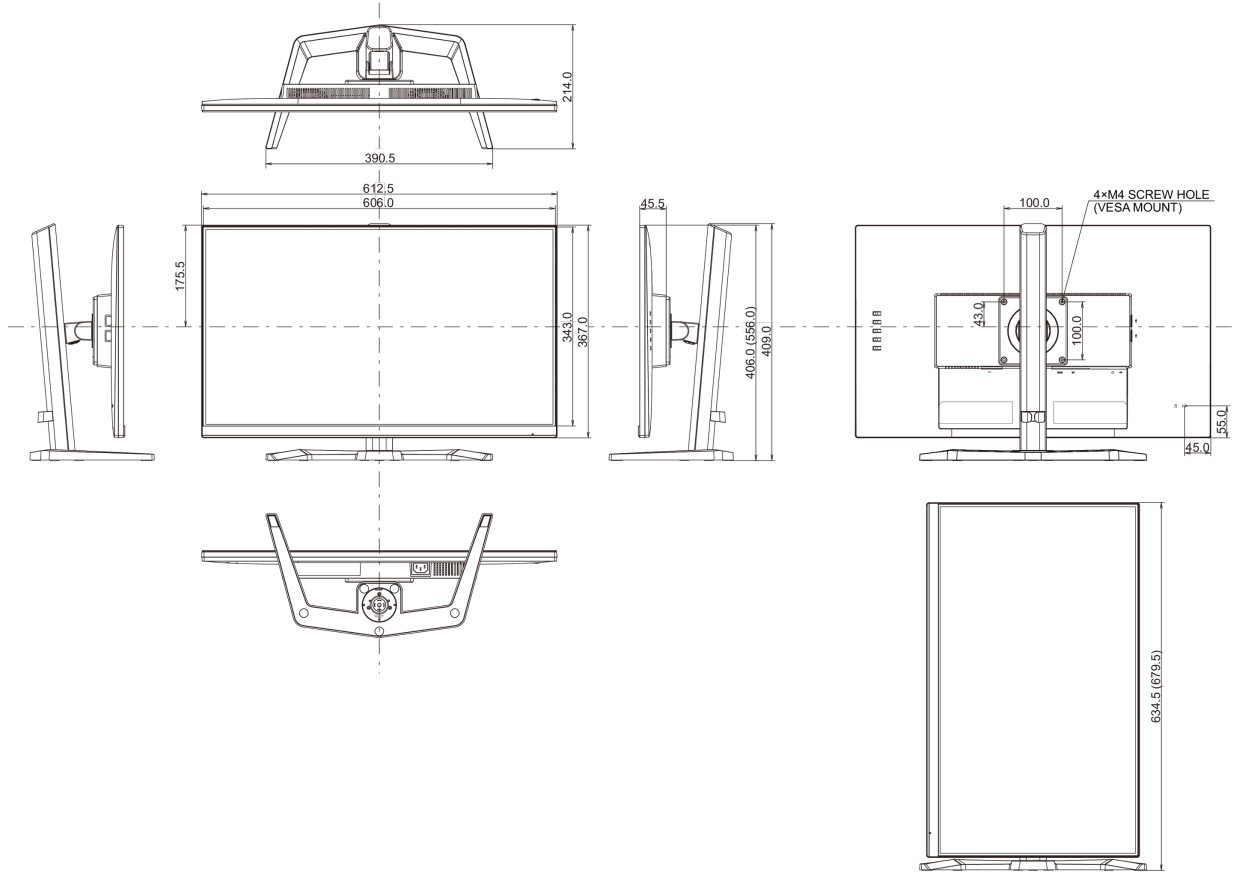

04 MEKANİK

Yükseklik ayarı	150mm
Döndürme (PIVOT işlevi)	90°
Döner stand	90°; 45° sol; 45° sağ
Eğim açısı	23° yukarı; 5° aşağı
Kablo yönetim sistemi	evet

05 PAKET İÇERİĞİNDEKİ AKSESUARLAR

Kablolar	güç, USB, HDMI, DP
----------	--------------------

06 GÜÇ YÖNETİMİ

Güç kaynağı	AC 100 - 240V, 50/60Hz
Güç kullanımı	22W tipik, 0.5W stand by, 0.3W off mode

07 ÖLÇÜLER / AĞIRLIK

Ürün boyutları G x Y x D	612.5 x 406(556) x 252mm
Kutu boyutları G x Y x D	690 x 455 x 168mm
Ağırlık (kutu hariç)	5.4kg
Ağırlık (kutu ile birlikte)	7.5kg
EAN kodu	4948570121403