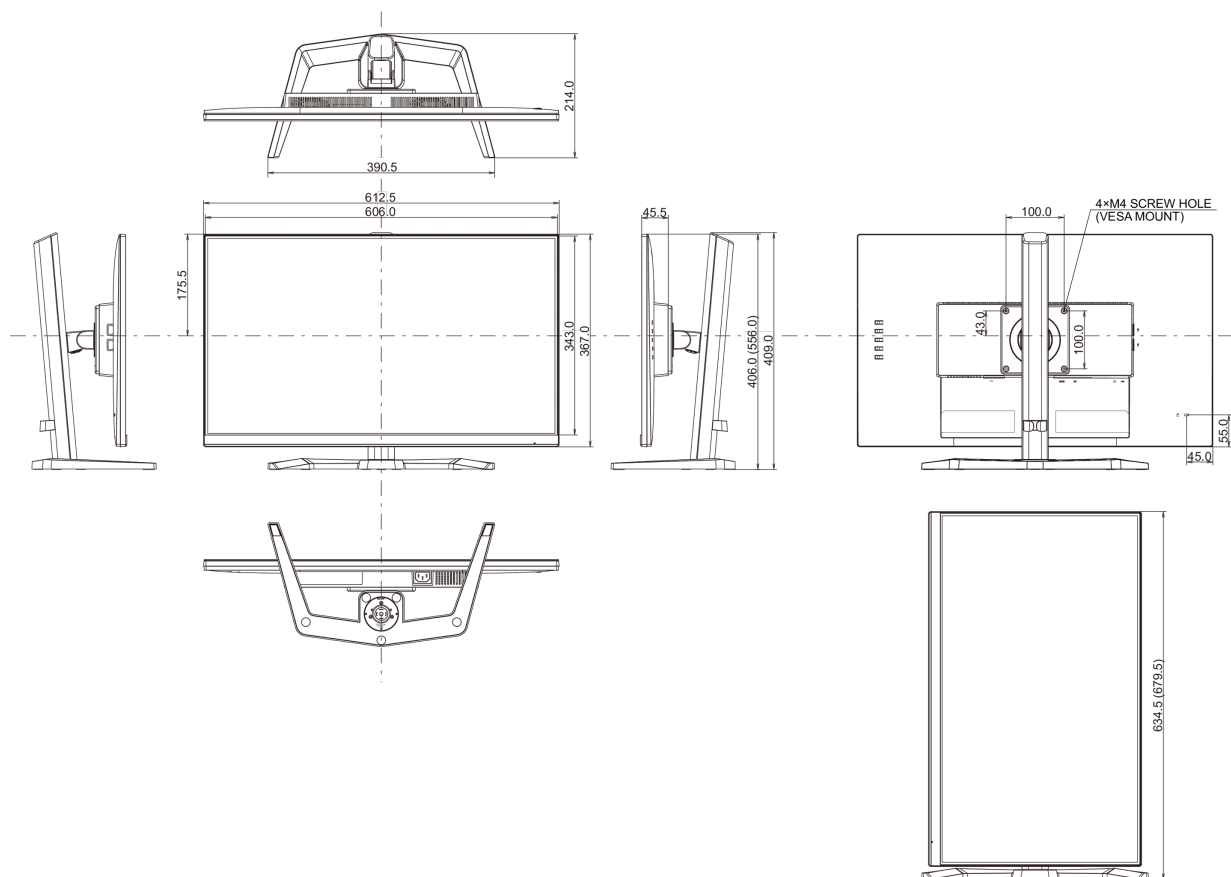

Крепления для кабелей

да

05 6. АКСЕССУАРЫ

Кабели

Питание, USB, HDMI, DP

Прочее

Краткое руководство по началу работы, Руководство по безопасности

06 POWER-MANAGEMENT

Блок питания

внутренний

Питание

AC 100 - 240V, 50/60Гц

Потребляемая мощность

22W стандарт, 0.5W ожидание, 0.3W отключено

07 СТАНДАРТЫ

Сертификаты

CE, TÜV-Bauart, EAC, PSE, RoHS support, ErP, WEEE, VCCI, REACH, UKCA

REACH SVHC

свинца, превышает 0.1%

08 РАЗМЕР / ВЕС

Размер продукта Ш x В x Г

612.5 x 406(556) x 252мм

Размер коробки Ш x В x Г

690 x 455 x 168мм

Вес (без упаковки)

5.4кг

Вес (с упаковкой)

7.5кг

EAN код

4948570121403